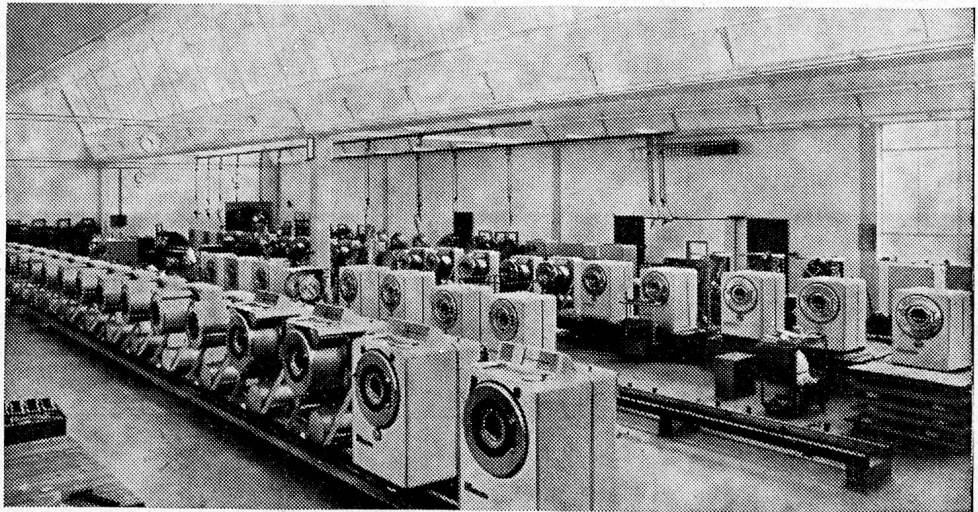

SCHULTHESS

Waschautomaten Schulthess-Frontal
7 Modelle

4	6	10	18	25	35	60 kg

Jedes Modell mit patentierter Lochkarten-Steuerung, eingebautem Boiler, automatischer Waschmittel-Zufuhr durch Kippbecher und patentierter Spülvorrichtung. Diese Automaten waschen vor, kochen, brühen, spülen und schwingen. Geeignet für gewerbliche Wäschereien, Hotels, Restaurants, Heime, Anstalten sowie für Haushaltungen und Mehrfamilienhäuser. 50 bis 65 % Leistungssteigerung und Einsparungen an Waschmitteln, Löhnen und Energie gegenüber konventionellen Maschinen. Mit 8 Lochkarten leistet Ihr Schulthess-Automat die gleiche Arbeit wie 8 ganz verschiedene Spezial-Waschautomaten!

Garantie und Sicherheit..!

Wer eine automatische Waschmaschine kauft, verlangt mit Recht Sicherheit und Garantie. Ein wirklich durchdachter und in jeder Beziehung praktisch erprobter Waschautomat kann nur aus einer modernen Fabrik kommen, die mit einem grossen Stab von technischen Mitarbeitern auch das kleinste Detail härtesten Prüfungen aussetzt, bevor es für die Praxis freigegeben wird.

Hinter der Schweizer Marke SCHULTHESS steht die älteste und zugleich eine der modernsten Spezialfabriken für Waschmaschinen mit einer grossen praktischen Erfahrung. Wenn Ihr Waschautomat also ein Qualitätsprodukt mit allen Garantien sein soll, verlangen Sie die auch weit über unsere Landesgrenzen hinaus zu einem Begriff gewordene Marke SCHULTHESS.

MASCHINENFABRIK AD. SCHULTHESS & CO AG ZÜRICH

Zürich Stockerstrasse 57 Tel. 051/274450
Bern Aarberggasse 29 Tel. 031/30321
Chur Bahnhofstrasse 9 Tel. 081/20822
Lausanne 16, av. du Simplon Tel. 021/262124
Neuchâtel 9, rue d. Epancheurs Tel. 038/58766

Grm. P1/R30 D