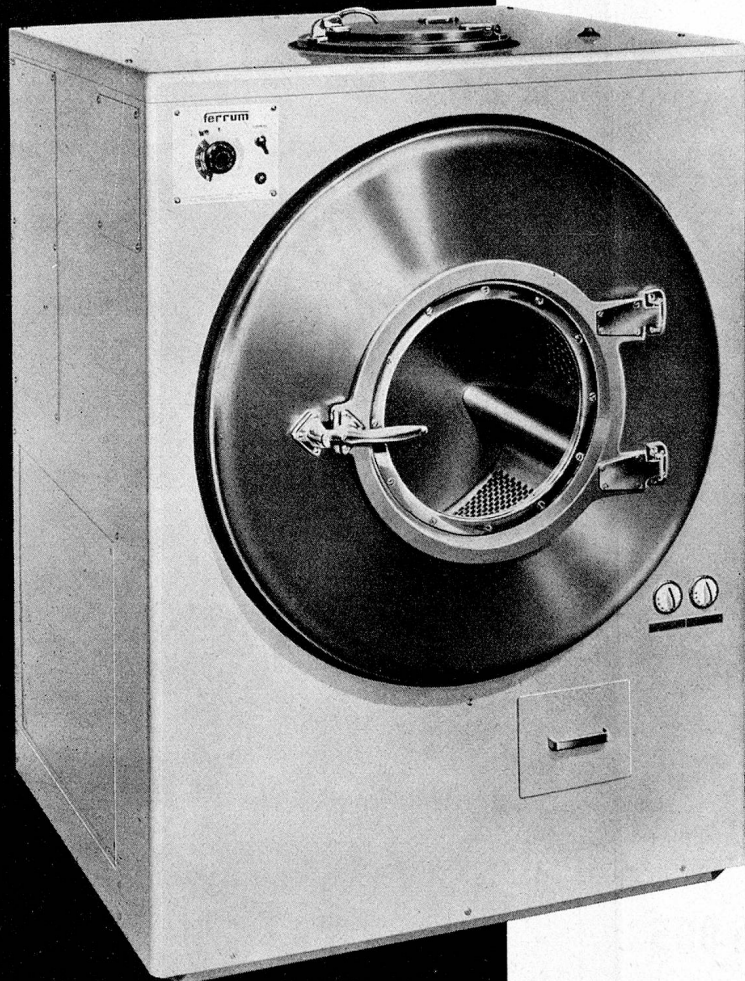

Ein reichhaltiges Fabrikationsprogramm:

Der Erfolg aller Ferrum-Wäschereimaschinen ist auf ihre sprichwörtliche Betriebssicherheit und die berühmt hohe Leistungsfähigkeit zurückzuführen. Das reichhaltige Fabrikationsprogramm ermöglicht es uns, Ihnen für jedes Wäschereiproblem eine wirtschaftlich einwandfreie, den gegebenen Umständen entsprechende Lösung anzubieten. Mit Ferrum-Wäschereimaschinen erhalten Sie vom Guten das Beste. Verlangen Sie unverbindliche Offerten über Waschautomaten, Zentrifugen, Glättemaschinen, Trocknermaschinen usw.

Ferrum AG

Giesserei und Maschinenfabrik

Rupperswil b. Aarau

ferrum