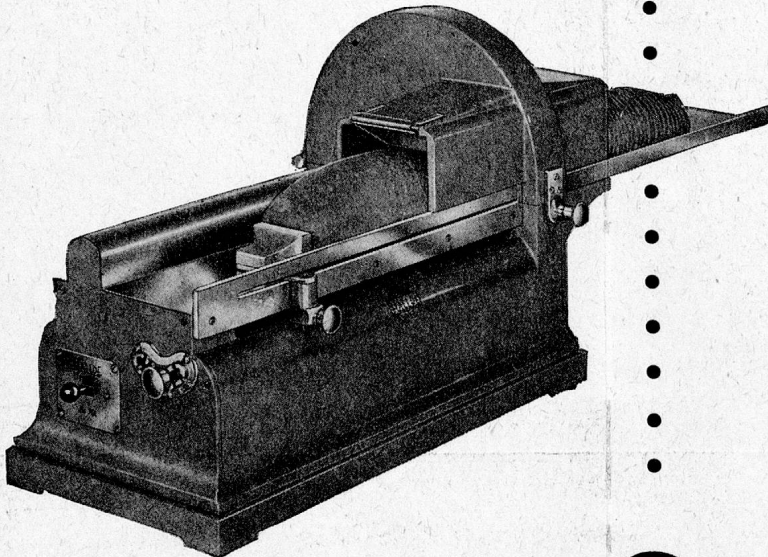

2 NEUHEITEN welche sich bereits gut bewährten!

VARIA

gleiche Maschine auch mit Handantrieb

• elektr. Butterportionsmaschine

• stufenlos regulierbar von 5—30 Gramm

• liefert bis zu **300 Portionen pro Minute**

• **grosse Genauigkeit** der Portionen durch gleichmässigen Motorantrieb

• elektr. Strom ist billiger als Menschenkraft

• Eine Rechnung, die aufgeht:

• Bei täglicher Abgabe von 300 Portionen à 20 g und einer Gewichtsüberschreitung von nur 1 g gehen Ihnen im Jahr mehr als 100 kg kostbare Butter verloren

• Die Maschine macht sich so in kurzer Zeit von selbst bezahlt

HAELLDE

Verlangen Sie Offerte
oder Vertreterbesuch

Unverbindliche Vorführung

• elektr. Brotschneidemaschine

• **Modell BS - 7**

• **grosse Leistung**