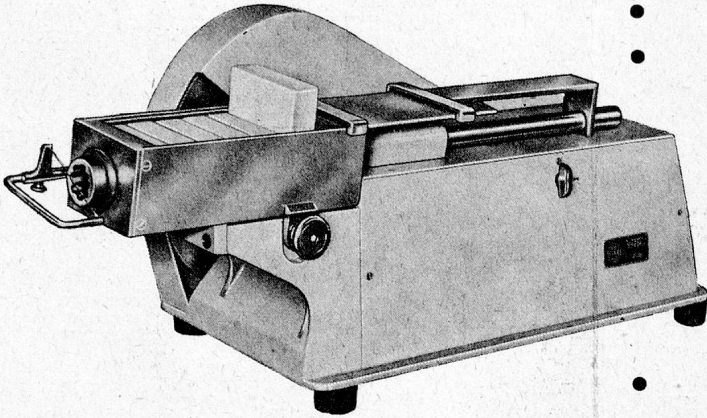

2 NEUHEITEN welche sich bereits gut bewährten!

VARIA

gleiche Maschine auch mit Handantrieb

• elektr. Butterportionsmaschine

• stufenlos regulierbar von 5—30 Gramm

• liefert bis zu **300 Portionen pro Minute**