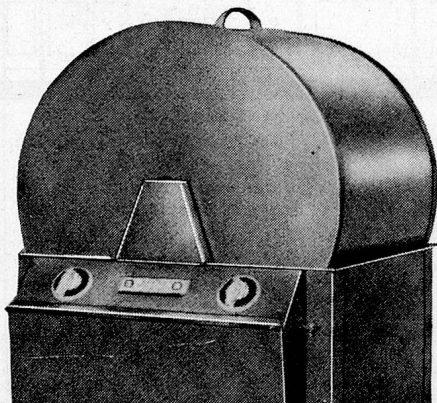

Lassen Sie sich die G 1 zeigen.

Verlangen Sie unsern unverbindl. Besuch.

Vertrauen Sie auf schweizerische Spitzenleistungen.