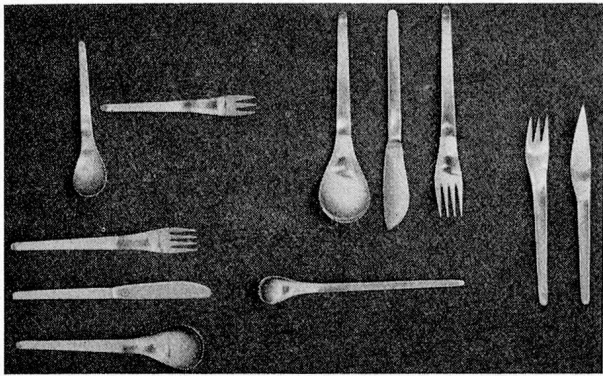

BEDARF

Spezialausführungen
für Anstalten

Silber, Glas,
Porzellan,
Küchenbatterien,
Chromnickelstahl

HAARI-HOTEL

ZÜRICH 8
Falkenstraße 14 Tel. 4714 37

BIGLEN (BERN)

Wü

& CIE. A.G.

*...seit wir
auf BIGLA-Krankenmöbel
umstellten, gefällt's mir,
man kommt einfach
schneller vom Fleck
mit der vielen Arbeit . . .*

BIGLER, SPICHIGER

**Krankenmobiliar
ist für Patient und Personal
eine grosse Wohltat**

Verlangen Sie unsere Prospekte oder den
unverbindlichen Besuch unseres Fachmannes

Vorplatz- und Terrassen-Beschattungen, Lamel-
lenstoren für Innen- und Aussenmontage, Repa-
raturen und Neulieferungen

EMIL SCHENKER AG.

Storenfabrik Schönenwerd Tel. (064) 3 31 52
Filialen in Zürich, Basel, Bern, Luzern, Lausanne,
Genf und Lugano.

Verluste ausschalten heisst überlegt planen

*Die den Verhältnissen gerecht werdende Planung er-
möglicht auf Jahre hinaus bedeutende Gewinne. Das
WIE ist seine Sache, der langjährige Nutzen aber der
Ihre.*

In Wäschereifragen — — — JLZ befragen!

*Verlangen Sie noch heute den Prospekt oder unseren
unverbindlichen Besuch.*

Hohlstr. 35 (Kollerhof), Tel. 27 73 44, Postfach Zürich 26

REINEVELD-Dreimuldenmange

Durchmesser 800 mm, alle kuranten
Grössen. Auf Wunsch mit pat. Feder-
walze ausgerüstet, damit auch Wä-
schestücke mit Knöpfen ohne weite-
res gemangelt werden können.