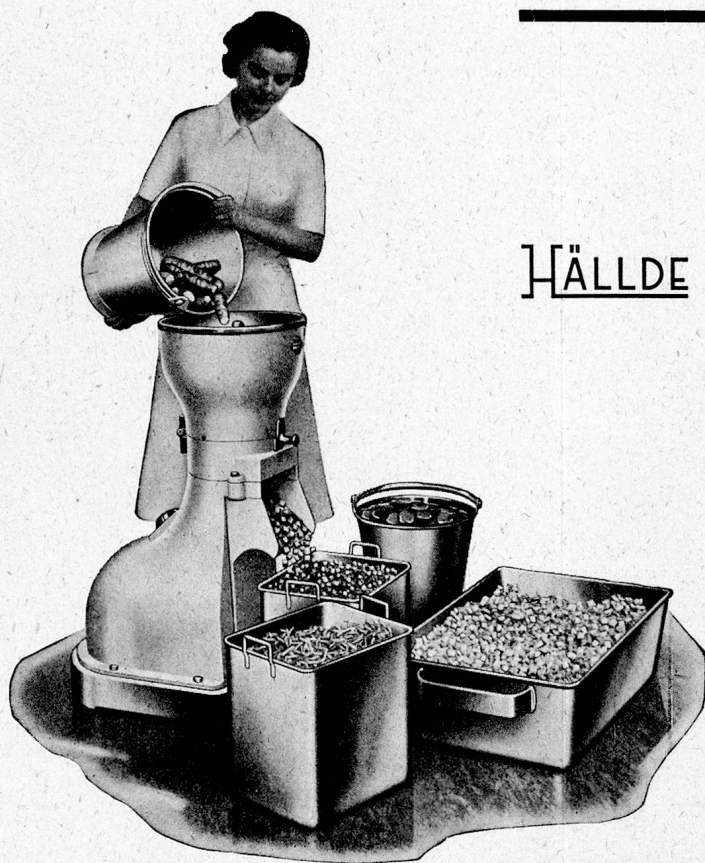

HÄLLDE

2 Neuheiten welche sich bereits gut bewährten

die elektrische Gemüseschneidemaschine

liefert Ihnen in Sekundenschnelle

- Würfel in der Grösse von
  5 x 5, 7¹/₂ x 7¹/₂, 10 x 10,
  12¹/₂ x 12¹/₂, 15 x 15 und
  20 x 20 mm.
- Streifen in der Grösse von
  3 x 3, 3 x 6, 6 x 6 mm.
- Scheiben in der Stärke von
  1, 3, 6, 8, 10, 20 mm.

Grosse Leistung bei einfacher und sicherer Bedienung.

In 2 Grössen lieferbar

S **SCHWABENLAND & CO. AG. ZÜRICH**
Betriebsküchen-Einrichtungen Nüscherstr. 44 Tel. (051) 25 37 40