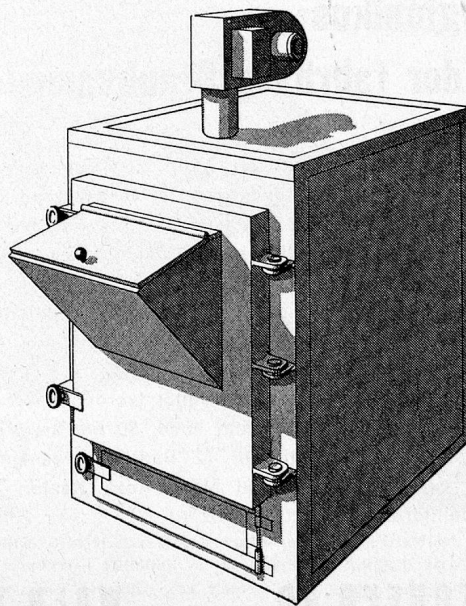

Verbrennungsofen

für Verbandstoff, Watte, Operationsabfälle

OTTO KELLER

Apparatebau ARBON Tel. 071/4 70 22