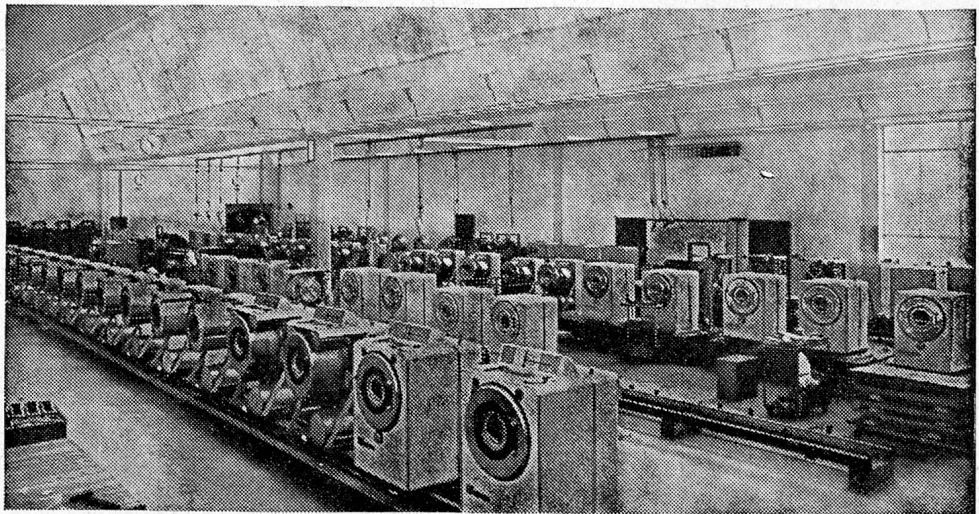

SCHULTHESS

Waschautomaten Schulthess-Frontal
7 Modelle

4	6	10	18	25	35	60 kg

Jedes Modell mit patentierter Lochkarten-Steuerung, eingebautem Boiler, automatischer Waschmittel-Zufuhr durch Kippbecher und patentierter Spülvorrichtung. Diese Automaten waschen vor, kochen, brühen, spülen und schwingen. Geeignet für gewerbliche Wäschereianlagen Hotels, Restaurants, Heime, Anstalten sowie für Haushaltungen und Mehrfamilienhäuser. 50 bis 65% Leistungssteigerung und Einsparungen an Waschmitteln, Löhnen und Energie gegenüber konventionellen Maschinen. Mit 8 Lochkarten leistet Ihr Schulthess-Automat die gleiche Arbeit wie 8 ganz verschiedene Spezial-Waschautomaten!

Garantie und Sicherheit..!

Wer eine automatische Waschmaschine kauft, verlangt mit Recht Sicherheit und Garantie. Ein wirklich durchdachter und in jeder Beziehung praktisch erprobter Waschautomat kann nur aus einer modernen Fabrik kommen, die mit einem grossen Stab von technischen Mitarbeitern auch das kleinste Detail härtesten Prüfungen aussetzt, bevor es für die Praxis freigegeben wird.

Hinter der Schweizer Marke SCHULTHESS steht die älteste und zugleich eine der modernsten Spezialfabriken für Waschmaschinen mit einer grossen praktischen Erfahrung. Wenn Ihr Waschautomat also ein Qualitätsprodukt mit allen Garantien sein soll, verlangen Sie die auch weit über unsere Landesgrenzen hinaus zu einem Begriff gewordene Marke SCHULTHESS.

MASCHINENFABRIK AD. SCHULTHESS & CO AG ZÜRICH

Zürich Stockerstrasse 57 Tel. 051/2744 50
Bern Aarberggasse 29 Tel. 031/ 303 21
Chur Bahnhofstrasse 9 Tel. 081/ 208 22
Lausanne 16, av. du Simplon Tel. 021/26 21 24
Neuchâtel 9, rue d. Epancheurs Tel. 038/ 587 66

Grm. P1/R30 D