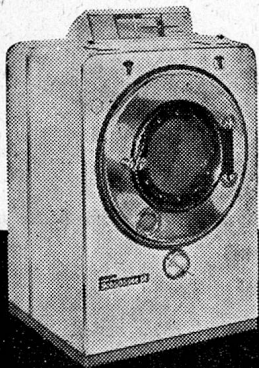

SCHULTHESS