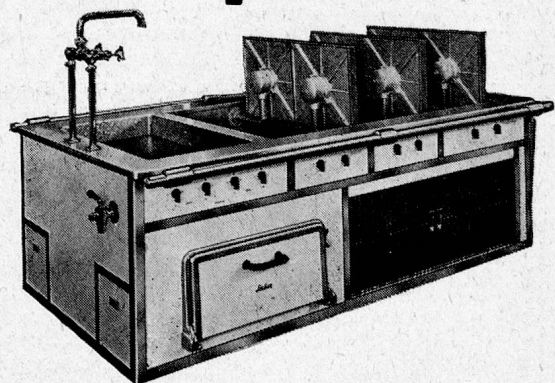

In- und ausländische Patente

OSKAR LOCHER
ELEKTRISCHE HEIZUNGEN
BAURSTRASSE 14 — ZÜRICH 8
TELEPHON (051) 34 54 58

Locher