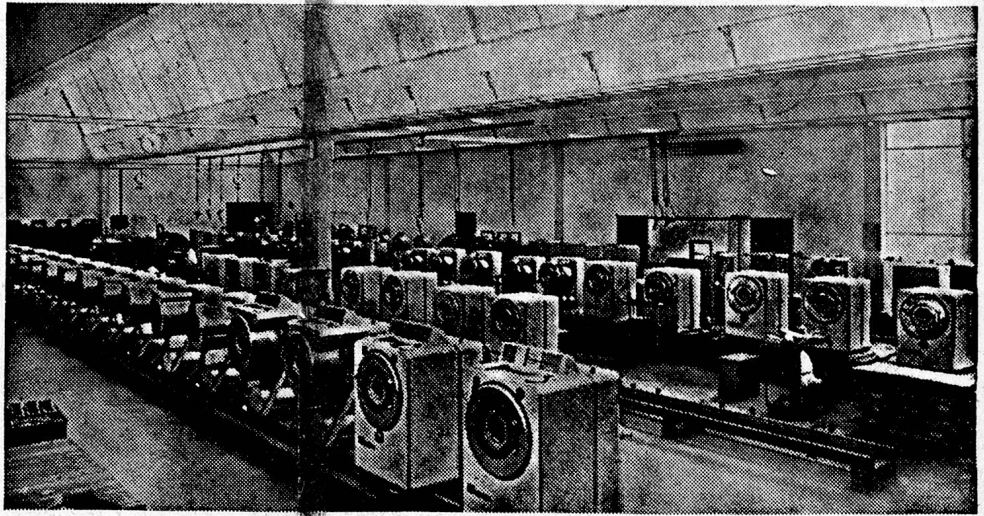

# SCHULTHESS

Waschautomaten Schulthess-Frontal  
7 Modelle

4	6	10	18	25	35	60 kg
---	---	----	----	----	----	-------

Jedes Modell mit patentierter Lochkarten-Steuerung, eingebautem Boiler, automatischer Waschmittel-Zufuhr durch Kippbecher und patentierter Spülvorrichtung. Diese Automaten waschen vor, kochen, brühen, spülen und schwingen. Geeignet für gewerbliche Wäschereien, Hotels, Restaurants, Heime, Anstalten sowie für Haushaltungen und Mehrfamilienhäuser. 50 bis 65% Leistungssteigerung und Einsparungen an Waschmitteln, Löhnen und Energie gegenüber konventionellen Maschinen. Mit 8 Lochkarten leistet Ihr Schulthess-Automat die gleiche Arbeit wie 8 ganz verschiedene Spezial-Waschautomaten!