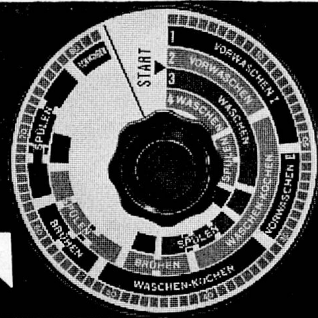

Telefon (051) 98 75 08

Gegründet 1880

CLEIS**A. CLEIS A.G.**

Gegr. 1872

NEU! Ein Griff . . ein Dreh . .
und das Waschen kann beginnen, dank dem von
uns neu entwickelten und zuverlässigen

Formatic-Timer

Er sorgt automatisch für den richtigen Ablauf
des Waschprogramms