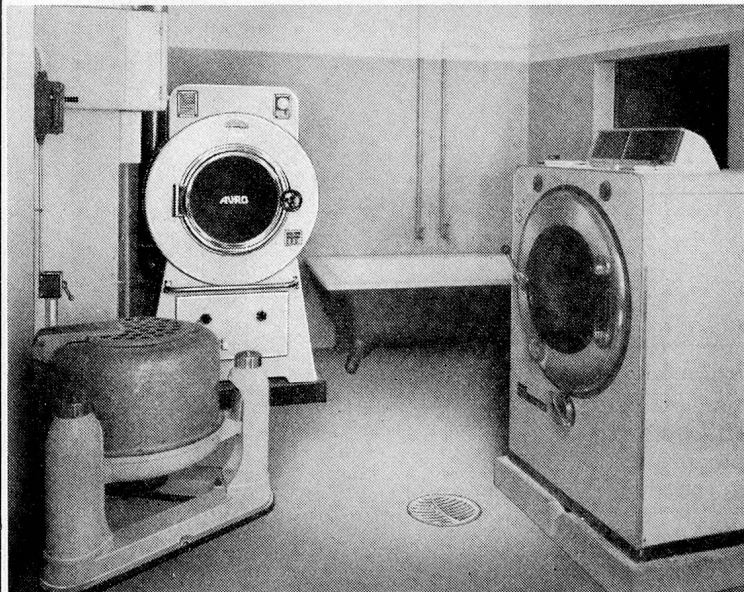

Avro dry tumbler

vollautomatische Wäschetrockner

(Schweizer Fabrikat)

zeichnen sich aus durch:

Leistung
solide Konstruktion
einfache Bedienung
kleine Betriebskosten

Avro-Dry-Tumbler werden in allen Grössen und für alle Heizarten gebaut.