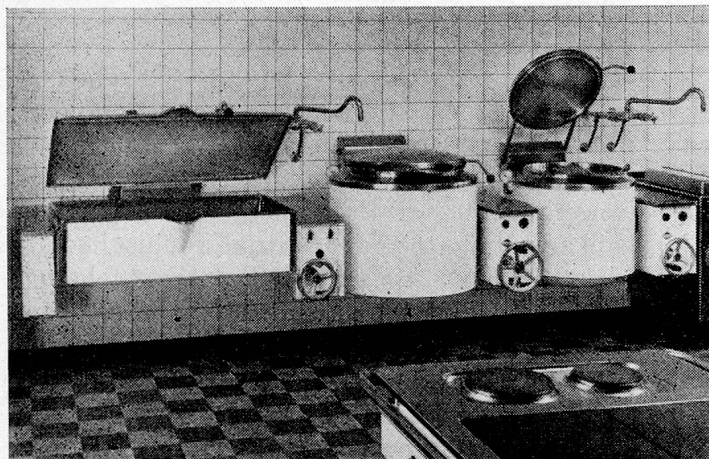

FRANKE

Metallwarenfabrik Walter Franke Aarburg AG, Tel. 062/7 41 41
spezialisiert in Grossküchen-Anlagen für jeden Bedarf

QUALITÄT VOR ALLEM!

Dies ist die Devise, welche seit nunmehr 30 Jahren bei der Fabrikation der Original-Schlaraffia-Matratze oberstes Gesetz ist. Ihre einzigartige Konstruktion wurde (und wird) wohl nachgeahmt, aber nie erreicht. - Von A bis Z wird zu ihrem Aufbau nur das beste Material verarbeitet und zu Gunsten eines billigeren Preises werden zu Lasten der Qualität keine Konzessionen gemacht, begründet durch die Tatsache, **dass das Beste das Billigste ist.** Dieses Prinzip hat der Marke Schlaraffia ihren erstklassigen Namen errungen und bewahrt. Unglaubliche Widerstandsfähigkeit, grösste Elastizität, unverwundlich im Gebrauch und einwandfreie Anpassungsfähigkeit an den ruhenden Körper sind grundsätzliche Vorzüge der

SCHLARAFFIA

MATRATZE

SCHLARAFFIAWERK AG BASEL

DREISPITZ TELEPHON (061) 34 69 60

Sinnreiche Rationalisierung

Die Rationalisierung darf nicht Selbstzweck sein. Sie muss sinnvoll den Gegebenheiten des Einzelbetriebes angepasst werden. Nur so kann sie jedem Betrieb ein Optimum an wirtschaftlichen Vorteilen bringen. Dies gilt für den Klein- wie für den Mittel- und erst recht für den Grossbetrieb. Rationalisieren heisst aber auch, die menschlich routinemässige Arbeit auf ein Minimum zu reduzieren, um so die Arbeitsfreude und Arbeitsleistung zu steigern. — Vielfältig sind die Probleme, die sich bei der Modernisierung Ihrer Küche stellen. Darum empfehlen wir Ihnen, rechtzeitig mit den Spezialisten unseres Beratungsdienstes Verbindung aufzunehmen, damit Sie von der reichen Erfahrung dieser Fachleute Nutzen ziehen können.