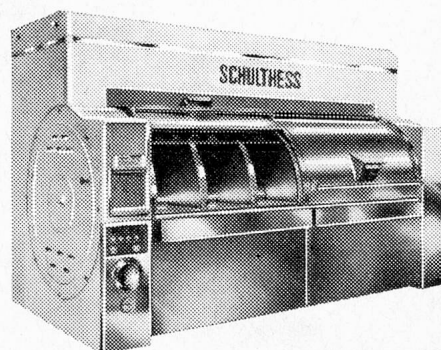

Bäckereien, Metzgereien, Hotels, Heime, Anstalten, Spitäler, Sanatorien, öffentliche Körperschaften, Industriebetriebe — für alle baut Schulthess die zweckmässigste Wäschereinlage.