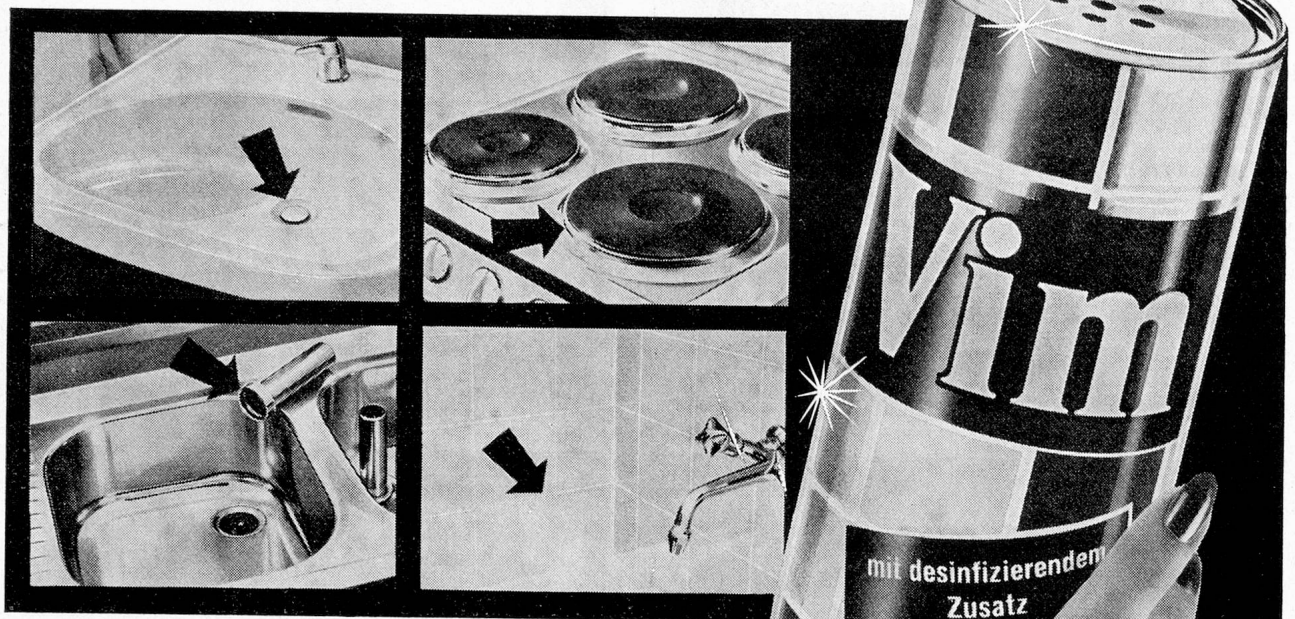

**Völlig
neuartig!**

Vim

das erste
Reinigungsmittel

mit desinfizierendem Zusatz...

für hygienische Sauberkeit

Um die Kochplatte, im Ausguss des Lavabos, in den Zwischenräumen der Plättli . . . in diesen versteckten Stellen sitzen Staub, Schmutz und Bakterien. Vim mit desinfizierendem Zusatz zerstört schädliche Keime und Bakterien, reinigt hygienisch sauber!

Von der Eidg. Materialprüfungsanstalt St. Gallen geprüft und bestätigt (Prüfungsbericht Nr. VII - 2336 - vom 22. Juli 1959)