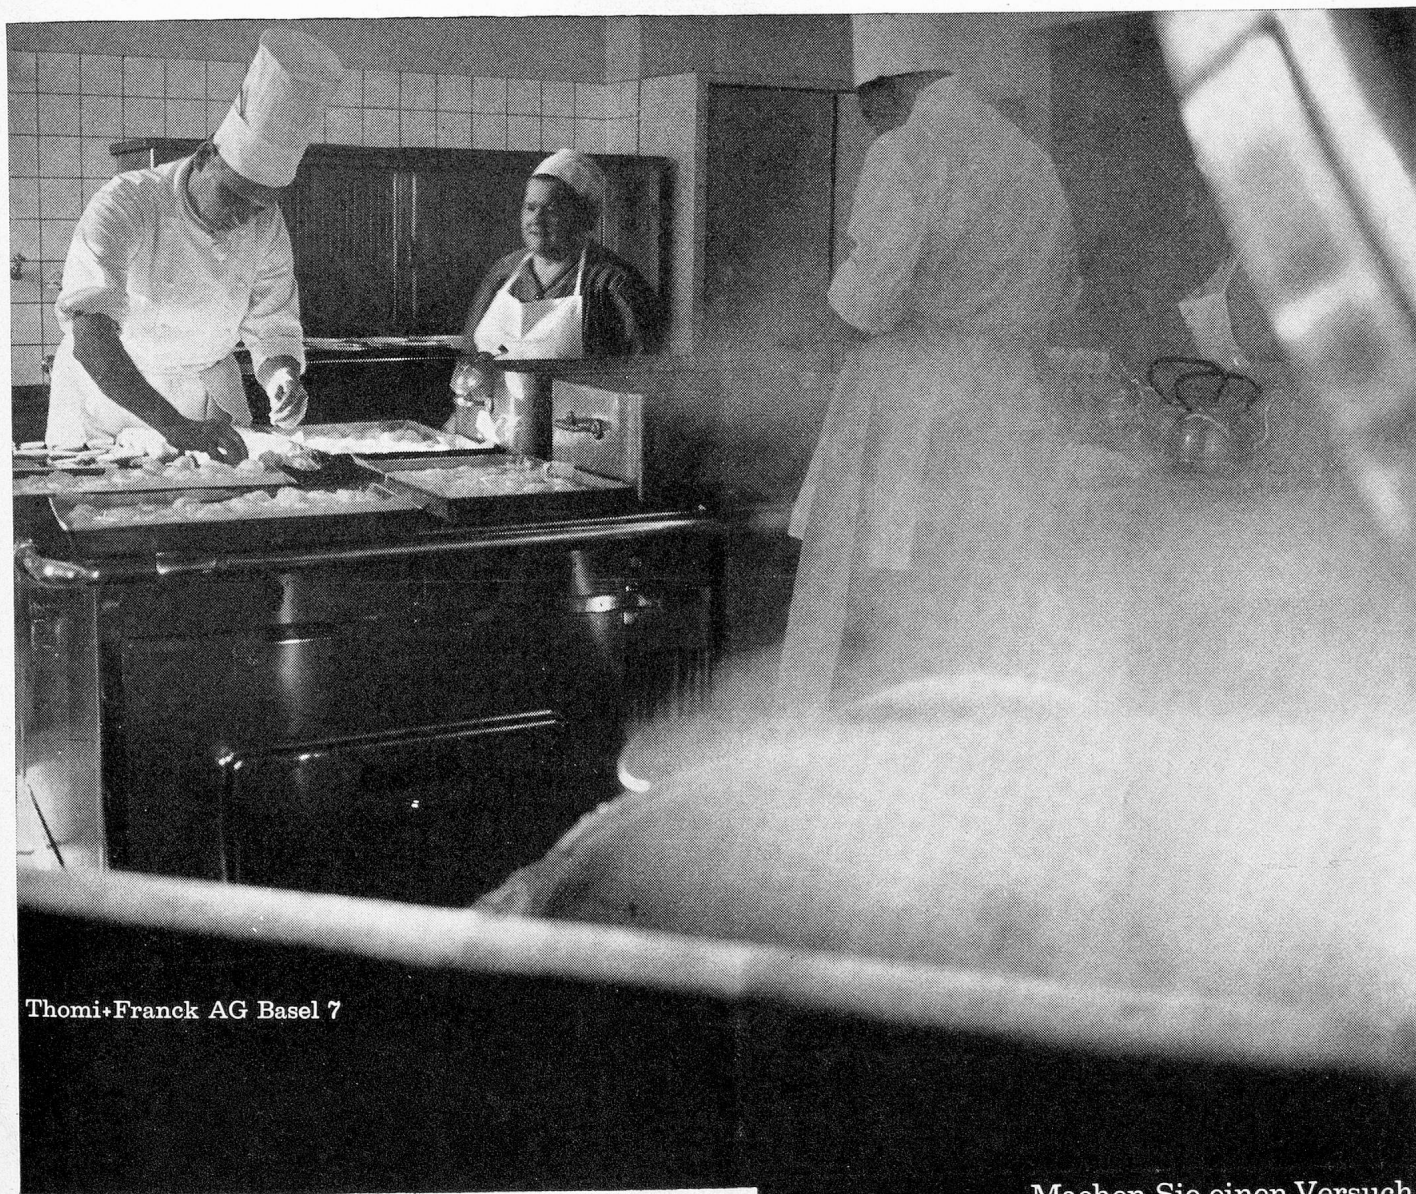

*Wir bieten Ihnen
etwas Neues:
Mayonnaise und Senf
in der Grosspackung*

IHNEN, dem Verantwortlichen für die Grossküche eines Spitals, einer Kantine oder einer Anstalt möchten wir mit unsern zwei Produkten Thomy-Mayonnaise und Thomy-Senf in der Grosspackung in Ihrem Bemühen helfen, jede Mahlzeit zu etwas Besonderem zu machen. Dank Thomy-Mayonnaise und Thomy-Senf im praktischen Kessel ist Ihnen das mit Leichtigkeit und geringem Aufwand möglich. Beide Produkte sind bekannt durch ihre unerreichte Qualität, sind haltbar und preisgünstig.

Thomi+Franck AG Basel 7

Machen Sie einen Versuch
es lohnt sich,
denn es sind beides
Thomi + Franck-Produkte