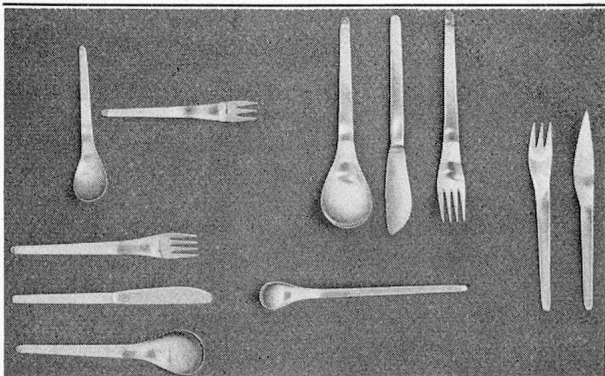

HERMES

**Zahlreiche Modelle
und Schriftarten
nach Zweck
und Wahl**

HERMES-Schreibmaschinen sind Erzeugnisse unserer weltbekannten Präzisionsindustrie. Sie verkörpern Qualitätsbewusstsein und fachliches Können der Jura-Feinmechaniker.

Portable-Modelle ab Fr. **255.-**

Büromodelle ab Fr. **750.-**

Fabrikanten: Paillard S.A. Yverdon und Ste. Croix. Älteste Fabrik Europas für Feinmechanik (gegründet 1814)

Prospekte oder Probestellung durch:

Hermag

Hermes-Schreibmaschinen AG.
Waisenhausstrasse 2, Zürich 1
Generalvertretung für die deutschsprachige Schweiz.
Vertreter für alle Kantone.

BEDARF

HAARI-HOTEL

ZÜRICH 8
Falkenstraße 14 Tel. 471437

Spezialausführungen
für Anstalten

**Silber, Glas,
Porzellan,
Küchenbatterien,
Chromnickelstahl**