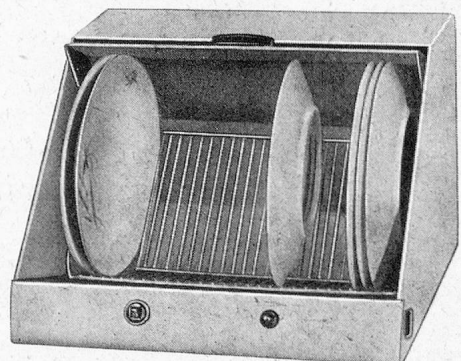

**Achtung! Spezial-
angebot für Chrom-
nickelstahlbestecke**

- 1 Essmesser mit Chromstahlgriff und Rillenschliff Fr. 2.50
- 1 Essgabel Fr. —.90
- 1 Esslöffel Fr. —.90
- 1 Kaffeelöffel Fr. —.70

Unverbindliche Musterzusendung.

Eduard Widmer Zürich 8

Hoteleinrichtungen

Dufourstrasse 51 Telefon (051) 34 72 36

*Viele Anstalten
und Spitäler
verwenden seit
Jahrzehnten*

Ambrosia

*Speiseöl
und Kochfett*

Ernst Hürlimann, Wädenswil

Abgenütztes

Silberbesteck

Wie neu!

Reparaturen und Neuversilberungen mit garantierter Silberauflage zu äusserst günstigen Preisen.

Neubestecke für Grossbetriebe und Privat

Paul Sulger, Langnau-Gattikon

Besteck- und Silberwarenfabrikation

(Zch.)

Telephon (051) 921462

Calorex der neue Tellerwärmer
sparsam - vorteilhaft

Gleichmässige Verteilung der Wärme im ganzen Apparat durch gesteuerte Luftzirkulation zwischen den Tellern. Regelung der Wärme durch Thermostat. Leistung: 330 W

Inhalt: 28 Teller Fr. 230.—, 56 Teller Fr. 430.—

ARO S.A.
LA NEUVEVILLE

Verlangen Sie Prospekte unserer elektro-automatischen Friteusen **fritri**. Unverbindliche Offerte und Vorführung. Apparate auf Probe. Auf Wunsch Zahlungerleichterungen.

Telefon (038) 7 90 91 / 92