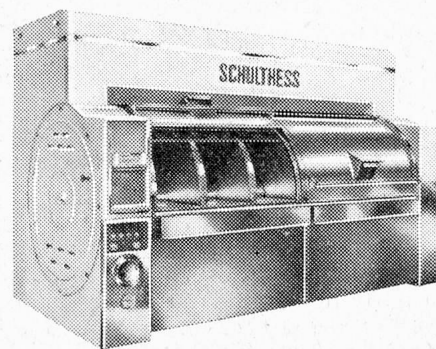

Bäckereien, Metzgereien, Hotels, Heime, Anstalten, Spitäler, Sanatorien, öffentliche Körperschaften, Industriebetriebe — für alle baut Schulthess die zweckmässigste Wäschereinlage.