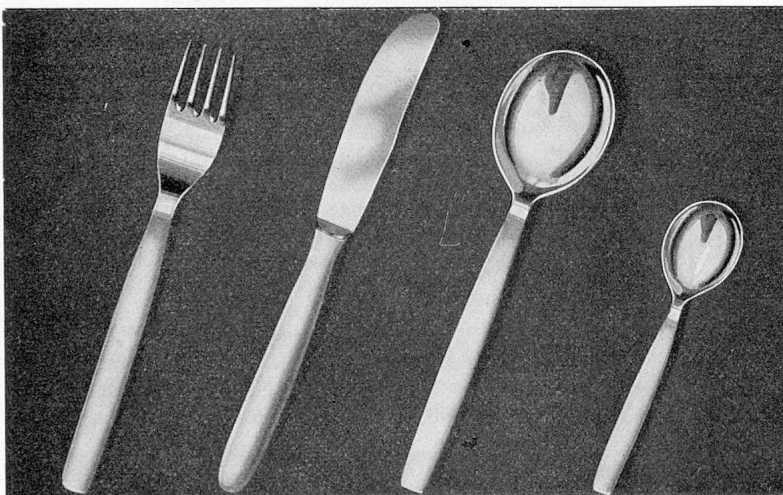

Achtung! Spezialangebot für Chromnickelstahlbestecke

- 1 Essmesser mit Chromstahlgriff und Rillenschliff Fr. 2.50
- 1 Essgabel Fr. —.90
- 1 Esslöffel Fr. —.90
- 1 Kaffeelöffel Fr. —.70

Unverbindliche Musterzusendung.

Eduard Widmer Zürich 8

Hoteleinrichtungen
Dufourstrasse 51 Telefon (051) 34 72 36