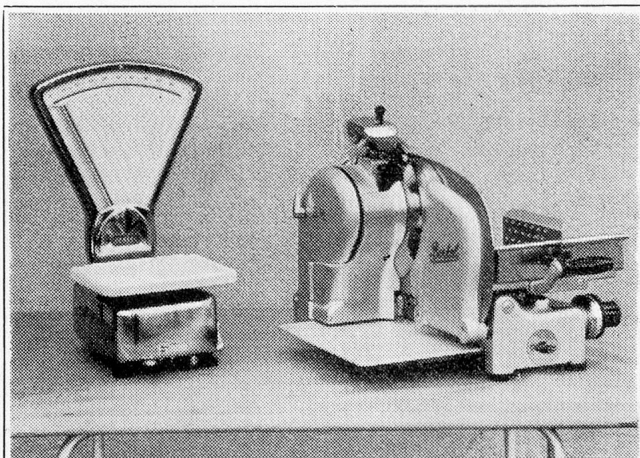

automatische Waagen in optischer und Zeiger-Ausführung mit Tragkraft von 1 – 20 000 kg

Fleisch-Schneidemaschinen für Anstalten (12 versch. Modelle)

BERKEL A.G., ZÜRICH

Hohlstr. 535 Tel. (051) 52 53 22