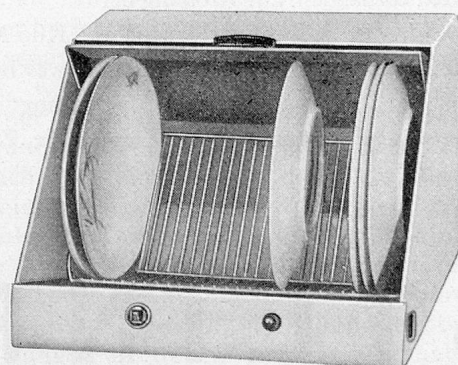

**Sind Sie
für die
Einmachzeit
bereit?**

Edelweiss

Konservatoren 3 5 10 15 25 Liter Inhalt
Beim Bezug grösserer Stückzahlen Rabatt

Fresco

Eimer 5 10 15 25 Liter Inhalt
Beim Bezug grösserer Stückzahlen Rabatt

Bülacher

Einmachgläser 3/4 1 1 1/2 2 5 Liter Inhalt
Beim Bezug grösserer Stückzahlen Rabatt

Schwabenland & Co. AG. Zürich

Betriebsküchen-Einrichtungen Nüscherstr. 44 - Tel. (051) 25 37 40

• das beste Mittel *mit Nachglanz*
für die

Geschirrwaschmaschine

mit **desinfizierender** und **desodorisierender**
Wirkung

NEU in der praktischen **Tablettenform**

BENOL Glanztrocknungsmittel für sämtliche
Dosierapparate

Muster — Beratung — Servicedienst durch

SEIFENFABRIK HOCHDORF AG

für beste und schonendste Waschmittel

Telefon 041 / 88 10 36

Aus natürlichen Rohstoffen

selbstbereitete Crèmen und andere Speisen sind nicht nur ein Genuss für den Gaumen, sondern Mittel von wichtigen Nährstoffen in Verbindung mit notwendigen Wirkstoffen und für Magenranke z. B. als Zwischen- oder Abendmahlzeit ideal.

seit Jahrzehnten in der guten Küche bekannt, hebt den Wohlgeschmack der Speisen und ist leicht verdaulich. Mit Paidol gekocht — man weiss, was man hat.

Für Grossküchen vorteilhafte Spezialpackungen von 4 1/2, 9 1/2 oder 19 1/2 kg.

**» PAIDOL «-FABRIK
DÜTSCHLER & CO. ST. GALLEN**

Alle PAIDOL-Produkte enthalten sämtliche Wirkstoffe des ruhenden Weizenkeims im gleichen Umfang wie ein gutes Vollkornmehl, ohne die in gewissen Fällen als nachteilig betrachtete Cellulose.

Calorex der neue Tellerwärmer
sparsam - vorteilhaft

Gleichmässige Verteilung der Wärme im ganzen Apparat durch gesteuerte Luftzirkulation zwischen den Tellern. Regelung der Wärme durch Thermostat. Leistung: 330 W

Inhalt: 28 Teller Fr. 230.—, 56 Teller Fr. 430.—

ARO S.A.
LA NEUVEVILLE