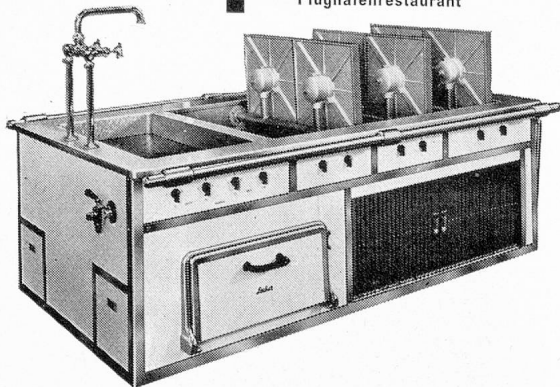

J. LIPS URDORF ZH

Telefon (051) 98 75 08

Gegründet 1880

Der neue elektrische

Locher

KIPP-PLATTENHERD

setzt sich überall durch, wo bessere Leistungen, höchste Betriebssicherheit und grösste Sauberkeit verlangt werden.