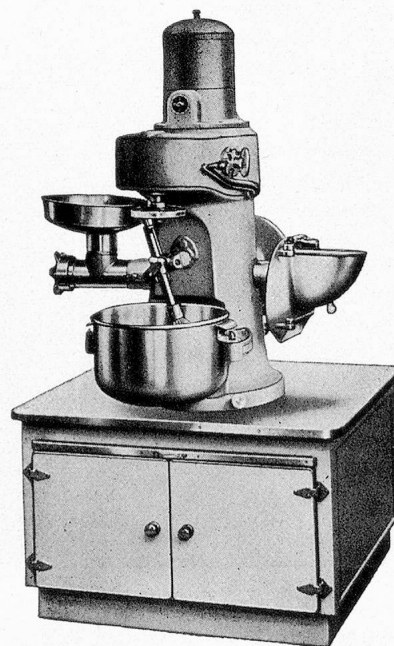

Maschinenfabrik

J. LIPS URDORF ZH

Telefon (051) 98 75 08

Gegründet 1880