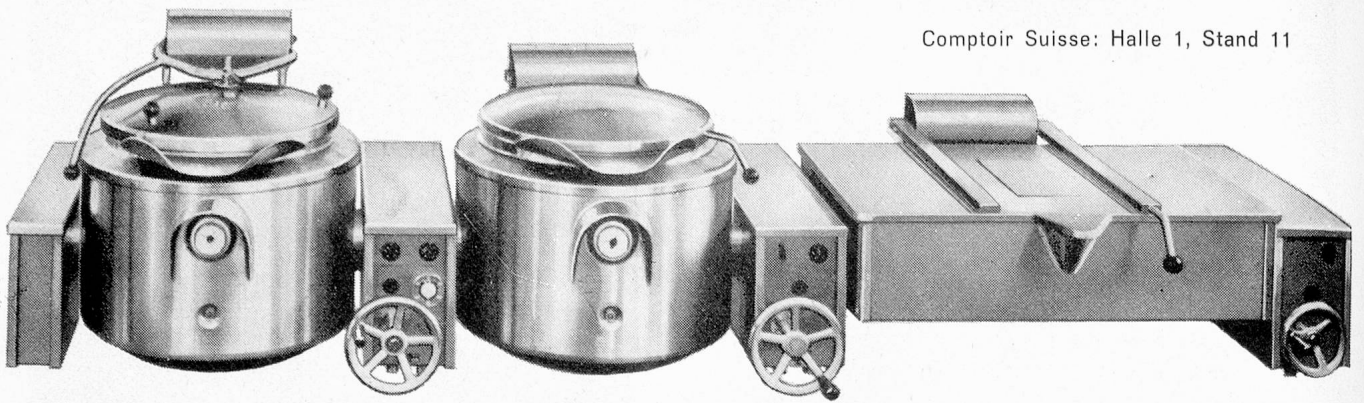

Leistungssteigerung in der Grossküche

... trotz Personal-mangel. Eine Lösung dieses wichtigen Wirtschaftsfaktors ist die Rationalisierung des Betriebes. Dazu gehören in erster Linie leistungsfähige Anlagen. Wir helfen Ihnen, die vielfältigen Probleme, die sich bei der Neueinrichtung oder Modernisierung einer Grossküche stellen, wirtschaftlich und rationell zu lösen. Die Spezialabteilung unseres Beratungsdienstes steht Ihnen für die Neueinrichtung oder Modernisierung Ihrer Küche kostenlos zur Verfügung. Setzen Sie sich rechtzeitig mit unseren Fachleuten in Verbindung und profitieren Sie von ihrer langjährigen Erfahrung. Schreiben oder telefonieren Sie uns — wir werden Sie unverbindlich beraten.