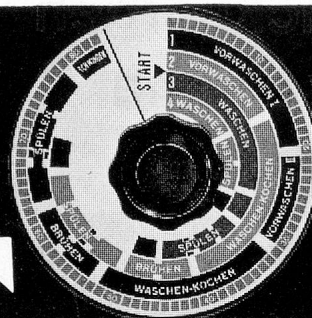

Fritz Gegauf AG
BERNINA-Nähmaschinenfabrik
Steckborn TG

BERNINA

A. CLEIS A.C.

Gegr. 1872

NEU! Ein Griff . . ein Dreh . .
und das Waschen kann beginnen, dank dem von
uns neu entwickelten und zuverlässigen

Formatic-Timer