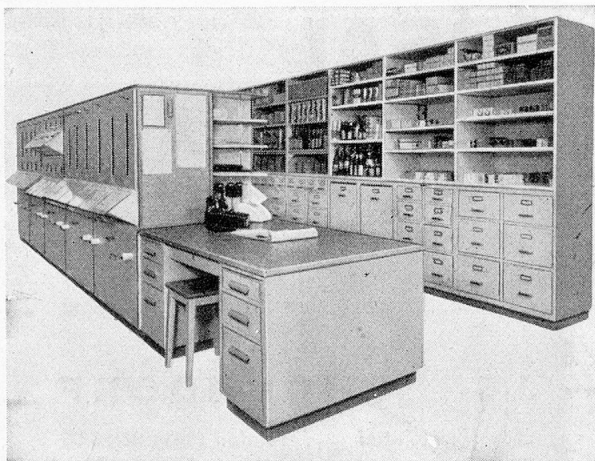

Diakonissenanstalt Riehen

Albert von Rotz Ingenieur Basel 12

Friedensgasse 64—68

Maschinenbau - Vollautomatische Wäschetrocknung

Tel. (061) 43 99 88/87/86

Ganzmetall-Economats

System Ernst

**...schützen Ihre
Lebensmittel
vor Verderb!**