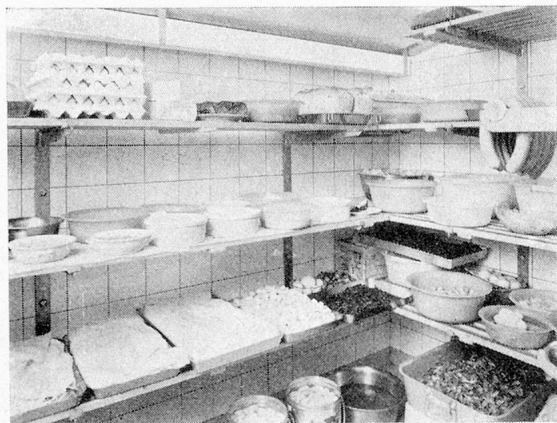

BERKEL A.G., ZÜRICH

Hohlstr. 535 Tel. (051) 52 53 22

Profitieren auch Sie von unserer grossen Erfahrung
im Bau von individuellen, leistungsfähigen

Kühl- und Gefrieranlagen

Referenzen
von Kinder-, Bürger- und Altersheimen, privaten und
kantonalen Anstalten, Erziehungsheimen etc.

**A. SCHELLENBAUM
+ CO AG
WINTERTHUR**

Sauber und trocken

... auf raschestem Weg soll Ihr Geschirr
werden. Deshalb verwenden Sie im Wasch-
automaten Relavit (Pulver) und trocknen
mit Relaxin oder E-140 im Glanztrocknungs-
verfahren nach. Und das Wichtigste:
Mit Van Baerle-Produkten waschen Sie
billiger und absolut zuverlässig!