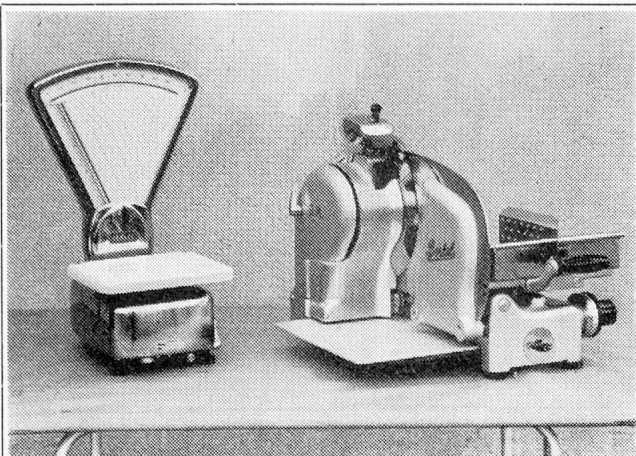

**BASLER  
EISENMÖBELFABRIK AG.  
SISSACH**

Metzger

automatische Waagen in  
optischer und Zeiger-Ausführung  
mit Tragkraft von 1 – 20000 kg

Fleisch-Schneidemaschinen  
für Anstalten (12 versch. Modelle)