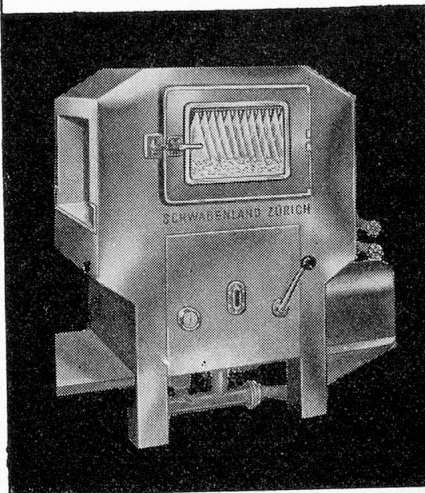

Kaffeemühlen
 Butterportionsmaschinen
 Küchenarbeitstische
 Patisserietische
 Economat-Einrichtungen
 Küchenbatterien

Geschirrwaschmaschinen

Modell
 Excelsior

Universal-Küchenmaschinen

Modell
 Parfex-Junior

Kartoffelschälmaschinen

Original
 Schwabenland

für alle Verhältnisse die richtige
 Maschine
 erstklassiges Schweizer Fabrikat
 äusserst wirksame Wascharme
Glanztrocknungsapparat
 erübrigt das Abtrocknen