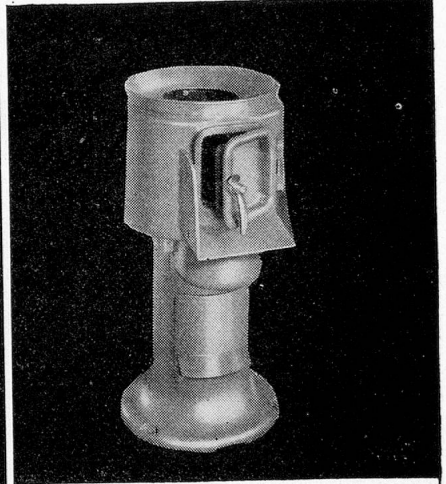

auch mit Zusatzapparaten
für jeden Betrieb die richtige Grösse
geräuscharmer Gang
leicht auswechselbare Schäl-
segmente dazu passendes
Schalenauffanggefäss

SCHWABENLAND & CO. AG. ZÜRICH

Betriebsküchen-Einrichtungen Nüscherstr. 44 Telefon 051 / 25 37 40