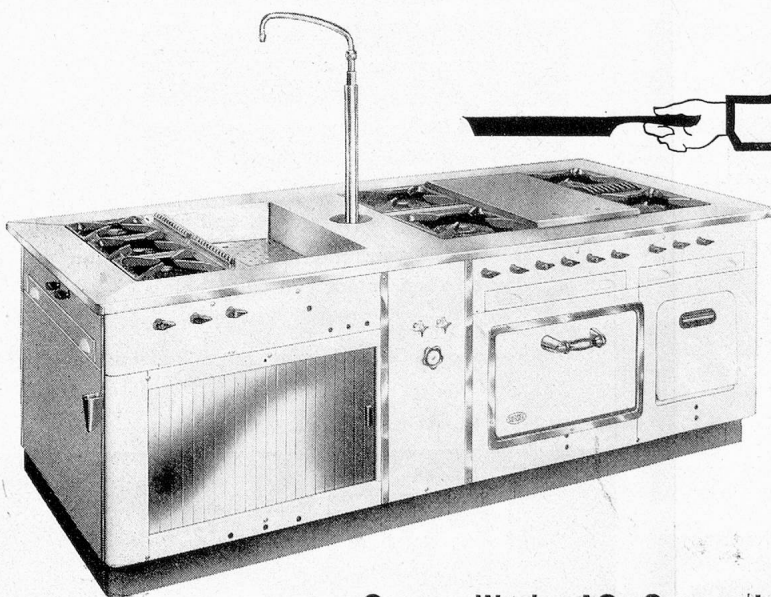

Grossküchenanlagen unsere Spezialität

Wohl jeder Koch hat schon einmal auf Sursee-Herden gekocht. Er kennt die Zuverlässigkeit dieser Konstruktionen, die aus jahrzehntelanger Beschäftigung der Sursee-Werke mit den Wünschen und Bedürfnissen der Hotel-, Restaurations- und Anstaltsküche erwachsen sind.

Sursee fabriziert die verschiedensten Kombinationen für Elektrisch oder Gas. Herde, Friteusen, Wärmeschränke, Kippkessel, Bratpfannen — das sind einige der Sursee-Spezialitäten, die auf einer 85-jährigen Erfahrung im Herd- und Ofenbau beruhen.

Sursee-Werke AG., Sursee/LU

Tel. 045 / 414 44

SURSEE

MUBA 1961:
Halle 13, Stand 4803