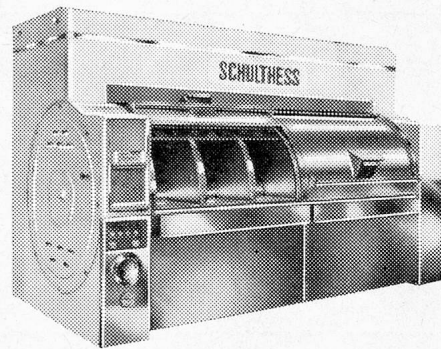

Bäckereien, Metzgereien, Hotels, Heime, Anstalten, Spitäler, Sanatorien, öffentliche Körperschaften, Industriebetriebe — für alle baut Schulthess die zweckmässigste Wäschereinlage.