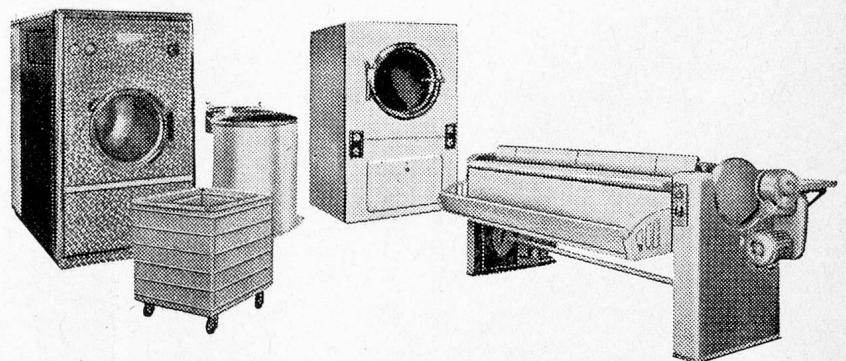

Wir projektieren komplette Wäscherei-Anlagen mit minimalstem Personalbedarf

Wamag

WÄSCHEREI-MASCHINEN A.G.

Telephon 3521 55 **ZÜRICH** Zweierstrasse 146

INCA Sofortkaffee

Thomi + Franck AG, Basel

Es liegt im Wesen eines Anstaltsbetriebes, dass die Angestellten mehr und länger arbeiten müssen als «gewöhnliche» Leute. Das gilt für Ihre Mitarbeiter, das gilt bestimmt auch für Sie, den umsichtigen Verwalter! Bei so langen Arbeitstagen (und Nächten!) wirkt ein «schnelles» Tässlein Kaffee oft Wunder. Inca, der Sofortkaffee mit dem herrlichen Kaffeearoma, ist ideal für diesen Zweck: Er ist sparsam, bis zum letzten Löffelchen gleich frisch und sofort zubereitet – ohne Zeitverlust und «Kocherei». Übrigens: auch wenn die Kaffeemaschine einmal versagt, sind Sie froh, wenn Inca im Haus ist! Wir empfehlen Ihnen die preisgünstige Grosspackung, sie ist speziell für diesen Zweck geschaffen worden. Verlangen Sie unsere Preisliste!