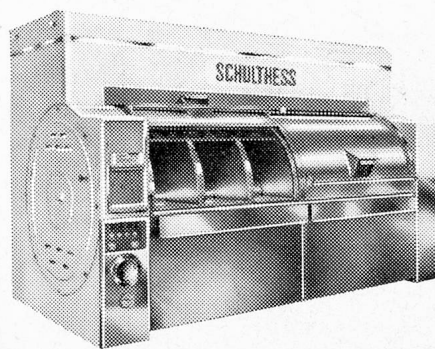

Bäckereien, Metzgereien, Hotels, Heime, Anstalten, Spitäler, Sanatorien, öffentliche Körperschaften, Industriebetriebe — für alle baut Schulthess die zweckmässigste Wäschereinlage.