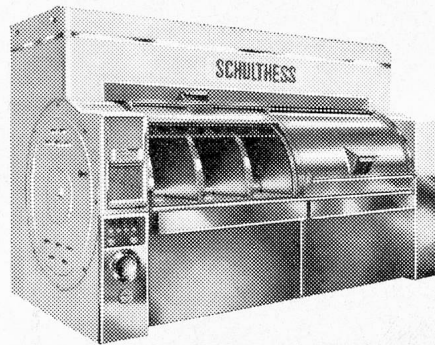

Bäckereien, Metzgereien, Hotels, Heime, Anstalten, Spitäler, Sanatorien, öffentliche Körperschaften, Industriebetriebe — für alle baut Schulthess die zweckmässigste Wäschereinlage.