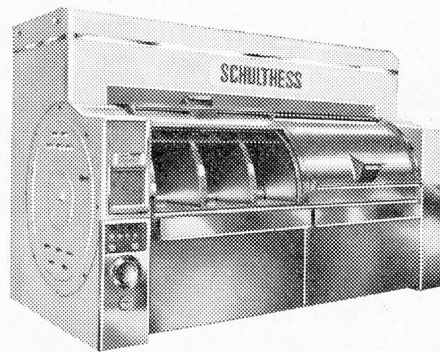

Bäckereien, Metzgereien, Hotels, Heime, Anstalten, Spitäler, Sanatorien, öffentliche Körperschaften, Industriebetriebe — für alle baut Schulthess die zweckmässigste Wäschereinlage.