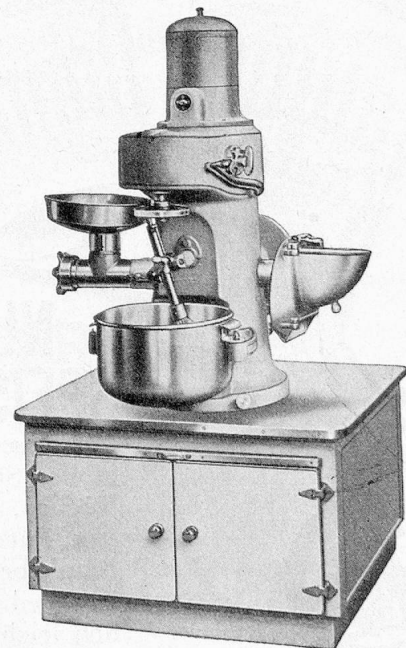

Maschinenfabrik

J. LIPS URDORF ZH

Telefon 051/9875 08   Gegründet 1880