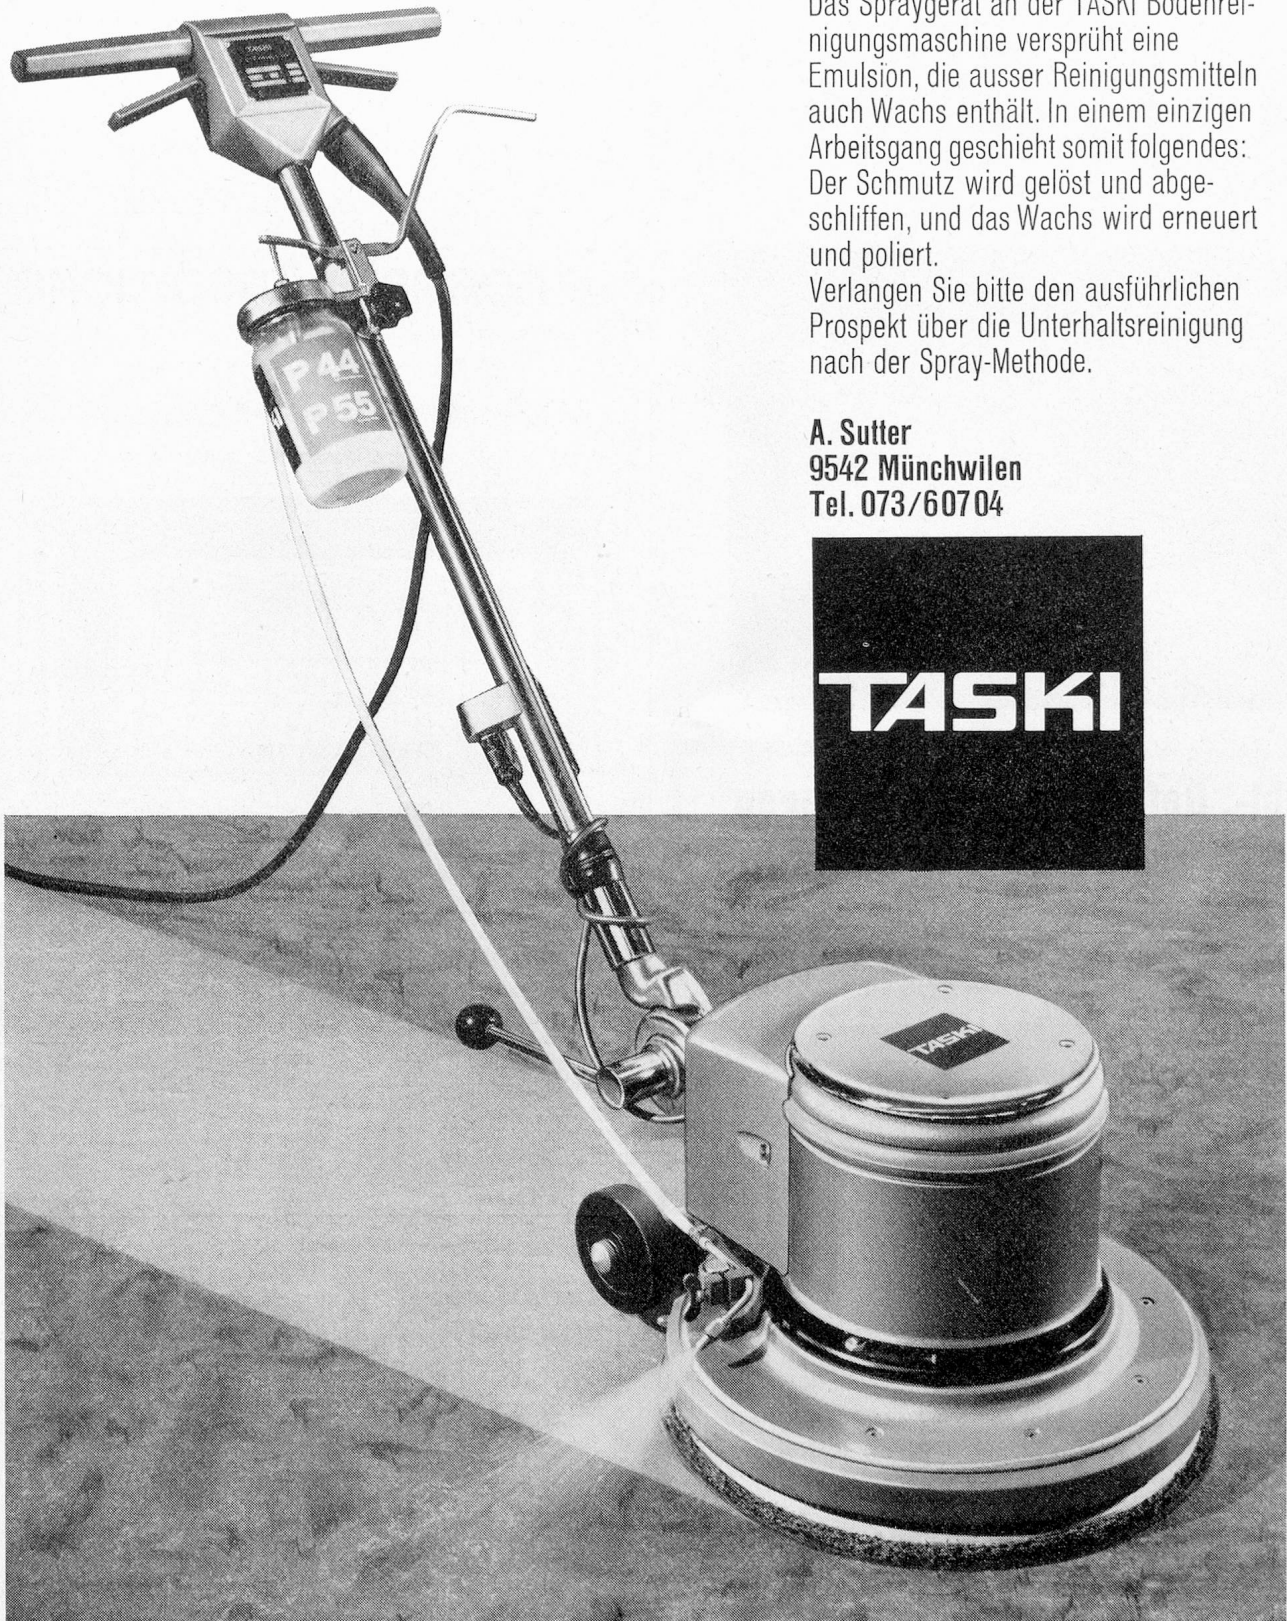

Spray-Methode

ein grosser Schritt vorwärts in der Gebäudereinigung

Durch **mühelose** Unterhaltsreinigung die arbeitsintensive Grossreinigung umgehen, das ist der neue Weg rationeller Reinigung.

Die Spray-Methode ist **mühelos!**

Das Spraygerät an der TASKI Bodenreinigungsmaschine versprüht eine Emulsion, die ausser Reinigungsmitteln auch Wachs enthält. In einem einzigen Arbeitsgang geschieht somit folgendes: Der Schmutz wird gelöst und abgeschliffen, und das Wachs wird erneuert und poliert.

Verlangen Sie bitte den ausführlichen Prospekt über die Unterhaltsreinigung nach der Spray-Methode.

A. Sutter
9542 Münchwilen
Tel. 073/60704

The TASKI logo is displayed in white, bold, sans-serif capital letters on a solid black rectangular background.