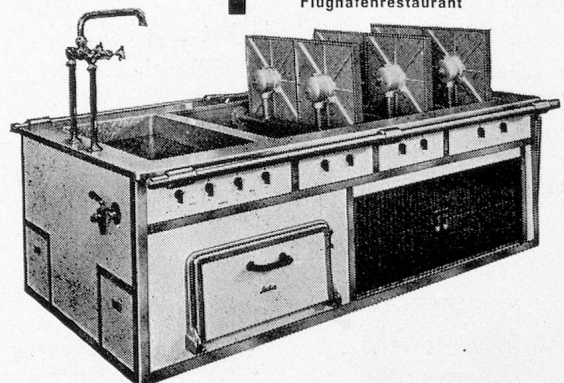

Profitieren auch Sie von unserer grossen Erfahrung im Bau von individuellen, leistungsfähigen

Kühl- und Gefrieranlagen

Referenzen

von Kinder-, Bürger- und Altersheimen, privaten und kantonalen Anstalten, Erziehungsheimen etc.

**A. SCHELLENBAUM
+ CO AG
WINTERTHUR**

Der neue elektrische

Locher

KIPP-PLATTENHERD

setzt sich überall durch, wo bessere Leistungen, höchste Betriebssicherheit und grösste Sauberkeit verlangt werden.

Aus vielen, einige besonders interessante Referenzen:

Zürich

Stadtspital Waid

Schaffhausen

Kantonsspital: 2 Herde

Lausanne

Institution Château Mont-Choisi

Lausanne

Clinique des Charmettes

Renens/VD

Grande Salle Communale

Kloten

Flughafenrestaurant