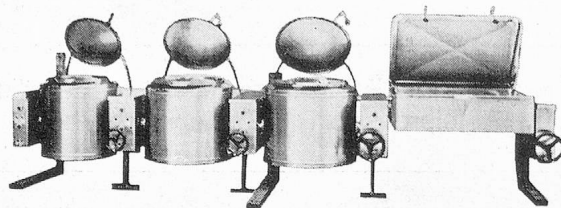

Kochkessel, Bratenpfannen
preiswert und kurzfristig lieferbar

Elektrokochkessel und Bratenpfannen in Chromstahl für
Wandmontage oder auf Ständer, zum Kippen, 30, 50,
80, 120 oder 150 l; Bratenpfannen von 500 bis 1000 mm
Breite.