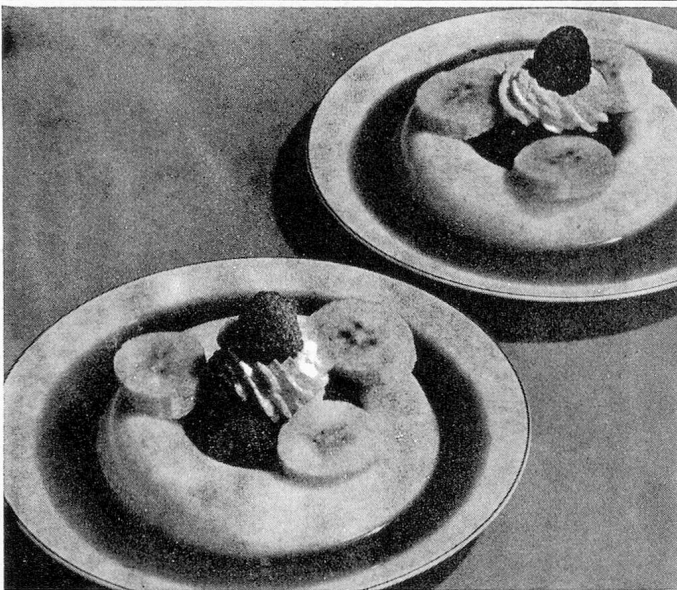

blanc
manger
dawa

das Feinschmecker-Dessert
mit diskretem Mandelaroma

so fein – so leicht –
so erfrischend

einfache und rasche Zubereitung
ausgiebig (1 Beutel reicht
für 10 – 12 Portionen), vielseitige
Verwendungsmöglichkeiten