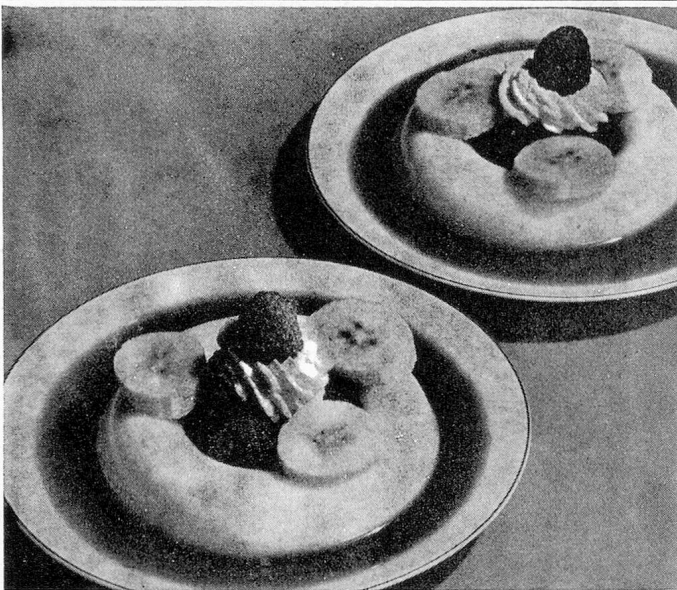

**BASLER
EISENMÖBELFABRIK AG.
SISSACH**

Tel. (061)

Metzger

Eine neue DAWA- Spezialität

blanc
manger
dawa

das Feinschmecker-Dessert
mit diskretem Mandelaroma

so fein – so leicht –
so erfrischend

einfache und rasche Zubereitung
ausgiebig (1 Beutel reicht
für 10 – 12 Portionen), vielseitige
Verwendungsmöglichkeiten