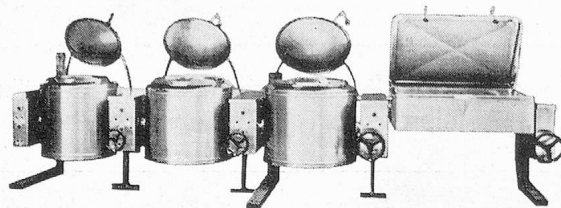

Maschinenfabrik

J. LIPS URDORF ZH

Telefon 051/98 75 08 Gegründet 1880

Kochkessel, Bratenpfannen
preiswert und kurzfristig lieferbar

Elektrokochkessel und Bratenpfannen in Chromstahl für
Wandmontage oder auf Ständer, zum Kippen, 30, 50,
80, 120 oder 150 l; Bratenpfannen von 500 bis 1000 mm
Breite.