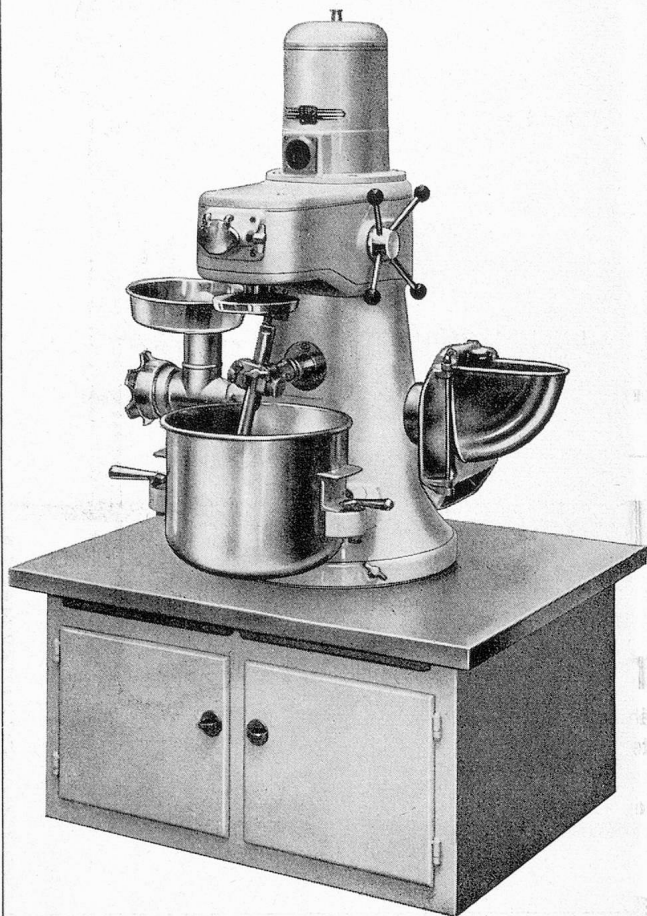

Lips

**Küchenmaschinen für jeden
Betrieb (Anstalten, Heime usw.)**

Combirex-Maschine, drehbar

Viele Tausend beste Referenzen.

Unverbindliche Beratung und Verkauf durch unsere
Fabrik und unsere Vertreter

H. Bay	V. Lukas	W. Leutwyler
Aarau	Zürich	Lausanne
064/2 33 58	051/33 22 05	021/26 47 86

Maschinenfabrik

J. LIPS URDORF ZH

Telefon 051/98 75 08   Gegründet 1880

Kochkessel, Bratenpfannen
preiswert und kurzfristig lieferbar