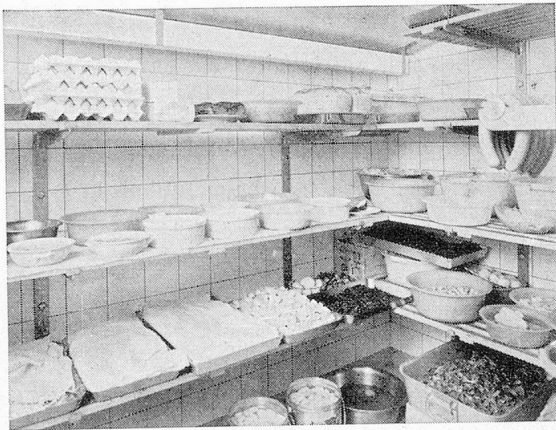

Profitieren auch Sie von unserer grossen Erfahrung im Bau von individuellen, leistungsfähigen

Kühl- und Gefrieranlagen

Referenzen

von Kinder-, Bürger- und Altersheimen, privaten und kantonalen Anstalten, Erziehungsheimen etc.

**A. SCHELLENBAUM
+ CO AG
WINTERTHUR**