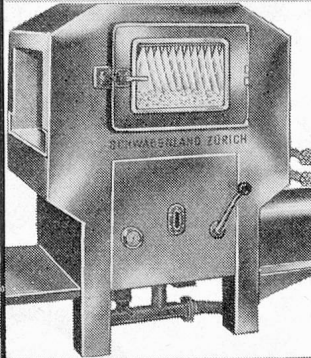

6 ☼

Représentant
pour la Suisse Romande:
E. Baldeck
15 avenue du Denantou
1000 Lausanne
Tél. (021) 26 20 07

Jetzt rationalisieren !!

schneller
besser
billiger

Kartoffelschälmaschine
Original Schwabenland

Stundenleistung je nach Modell
200 bis 1500 kg — für jeden
Betrieb die richtige Grösse —
Ständer aus einer Leichtmetall-
Spezial-Legierung
— erhältlich mit verschiedenen
Zusatz-Apparaturen.

Geschirrwaschmaschine
Modell Excelsior
einwandfreie Geschirreinigung
mit Waschmitteldosierung — er-
übrigt jedes Abtrocknen und ver-

leiht dem Geschirr einen schö-
nen Glanz — Stundenleistung je
nach Modell 40 bis 100 Körbe
für jeden Betrieb die richtige
Grösse.