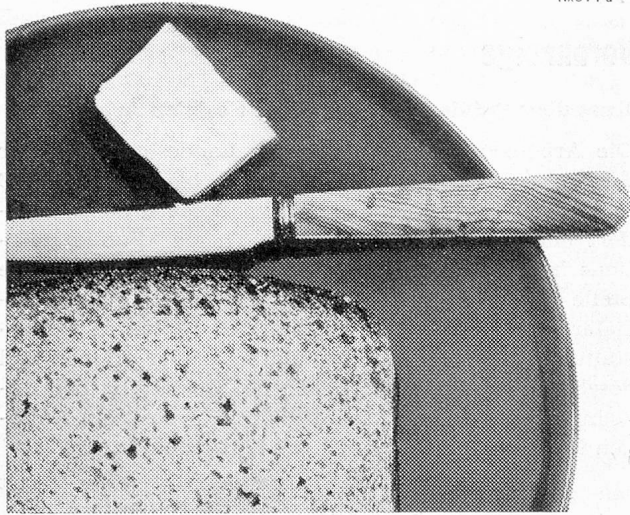

Nussa aufs tägliche Brot

NUSSA-EXTRA ist 100% vegetabil. Ein geschmeidiger, wohlschmeckender Brotaufstrich – besonders fein mit Konfitüre, Honig, Haselnusscrème oder auch rezent mit Cenovis für Sandwiches.

NUSSA-EXTRA eignet sich zum Verbacken, Abschmelzen und Dünsten.

In Kartons à 6 x 1-kg-Packungen.

J. Kläsi, Nuxo-Werk AG, Rapperswil SG
seit über 40 Jahren Pionier für neuzeitliche Fette

NxG 77 d

KAFFEE

ist seit 50 Jahren unsere Spezialität!

«Finita» Kaffee mit Zusatz

fix-fertig aus feinstem Bohnen-Kaffee und bekömmlichen Zusätzen

Kaffee Roh- und Röstkaffee / Kaffee coffeinfrei / SOFORT-Kaffee (volllöslich)

Kaffee-Zusätze und Kakao

Allein zu beziehen bei

F. Hauser-Vettiger & Sohn

Näfels Tel. (058) 4 40 38

Kaffee-Rösterei «Linthof»

Gegr. 1910