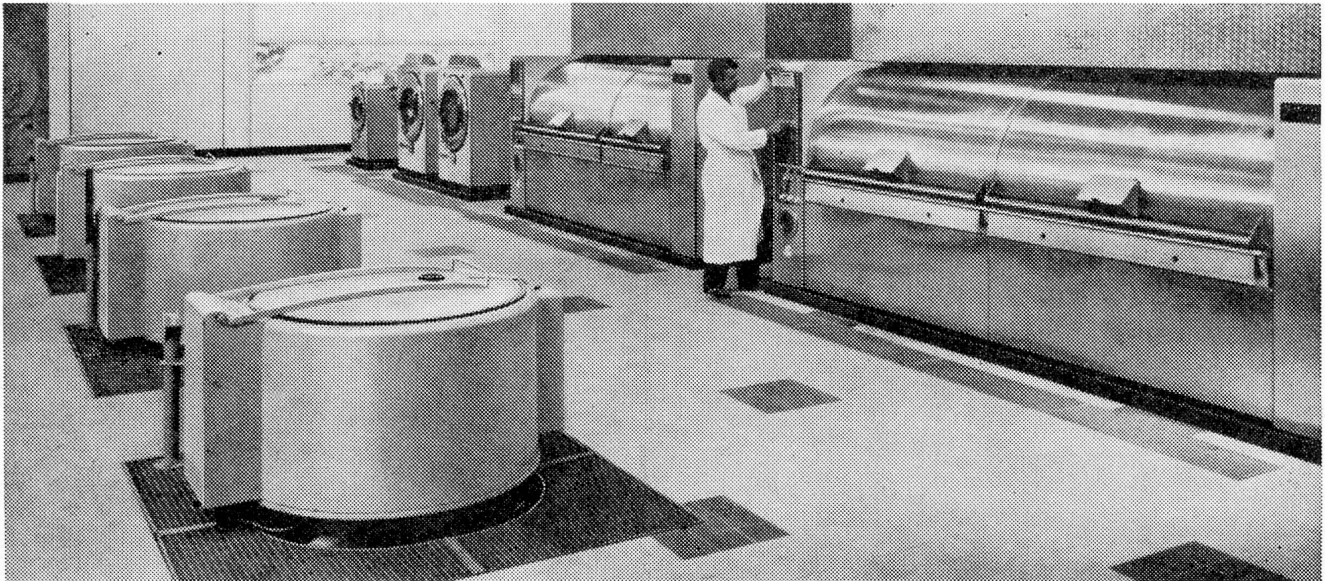

Schulthess Waschautomaten

für jede Betriebsgrösse

Das SCHULTHESS-Fabrikationsprogramm umfasst Wäschereimaschinen für verschiedene Bedürfnisse und Leistungen. Erfahrene Planungsfachleute beraten Sie, zeigen Ihnen die leistungsgerechten Kombinationen, suchen für Sie die rationellste und personalsparende Einrichtung.

Die Lochkartensteuerung der Schulthess-Waschautomaten ermöglicht Ihnen zudem jederzeit die Einschaltung von speziellen Waschprogrammen für besondere Waschanforderungen. Eine neue Lochkarte löst jedes neue Waschproblem – heute oder nach Jahren.

Telephonieren Sie uns oder verlangen Sie Unterlagen mit untenstehendem Bon.

SCHULTHESS-Erfahrung

SCHULTHESS-Qualität

SCHULTHESS-Sicherheit

Grosswäscherei in Frankreich Tagesleistung ca. 3000 kg