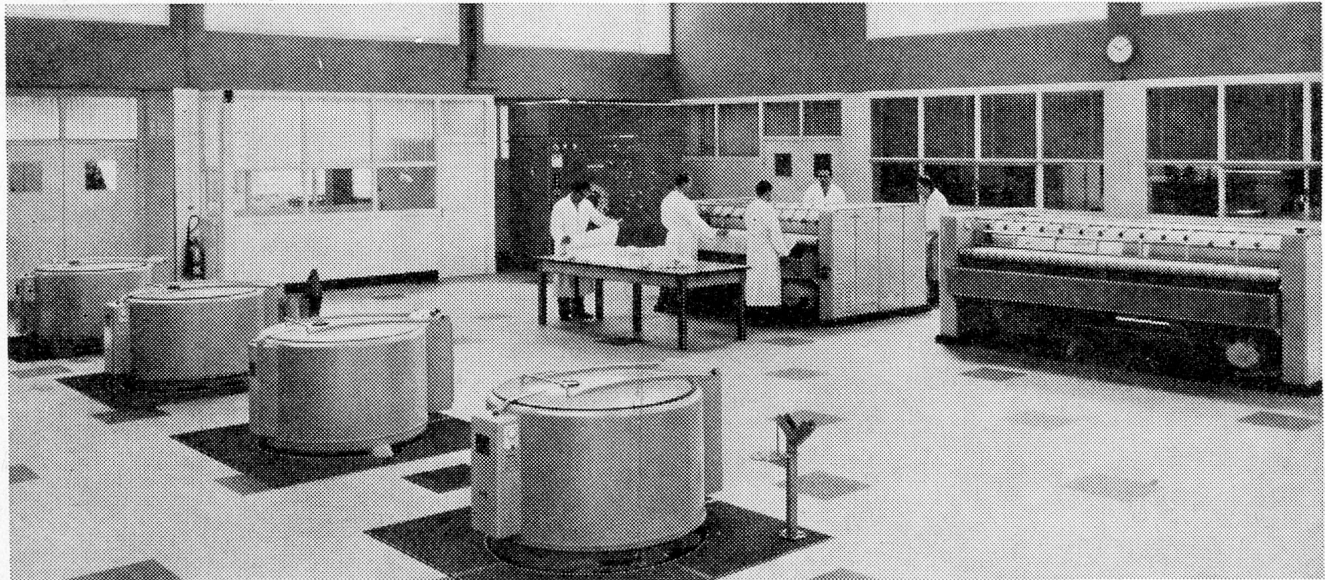

Telephonieren Sie uns oder verlangen Sie Unterlagen mit untenstehendem Bon.

SCHULTHESS-Erfahrung

SCHULTHESS-Qualität

SCHULTHESS-Sicherheit

Grosswäscherei in Frankreich Tagesleistung ca. 3000 kg

SCHULTHESS

Bon