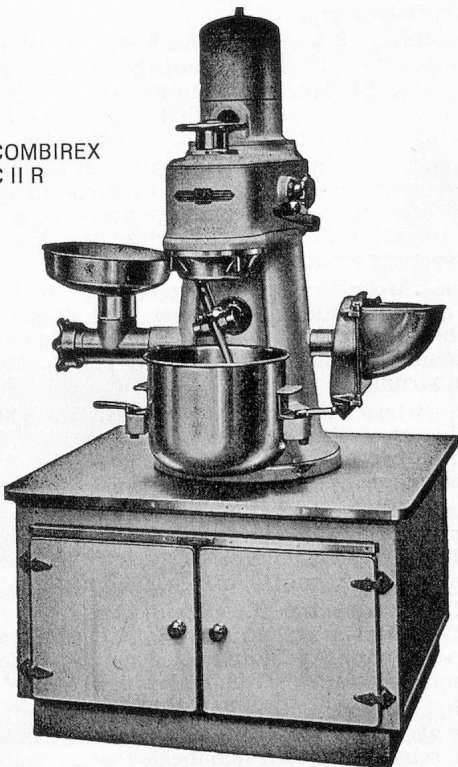

Lips

Universal-Küchenmaschinen

Für jeden Betrieb die richtige Grösse: Hotels, Restaurants, Kantinen, Spitäler, Anstalten, Institutionen.

COMBIREX
C II R

Kurze Lieferfristen
Prompter Monteurservice
Fachmännische Beratung

MASCHINENFABRIK J. LIPS
8902 URDORF

Tel. (051) 98 75 08

SSS

Produkte

für
jedes
Wasser-
jede
Maschine

vaco kalkbeständiges
Vor- und Klarwaschmittel

alba Vollwaschmittel
auf der Basis von reiner Seife

supal sehr kalkbeständiges Universal-
Waschmittel **ohne** Bleichmittel

suptin sehr kalkbeständiges Universal-
Waschmittel **mit** Bleichmittel

Van Baerle

Chemische Fabrik
Münchenstein, Tel. 061 46 89 00

GO