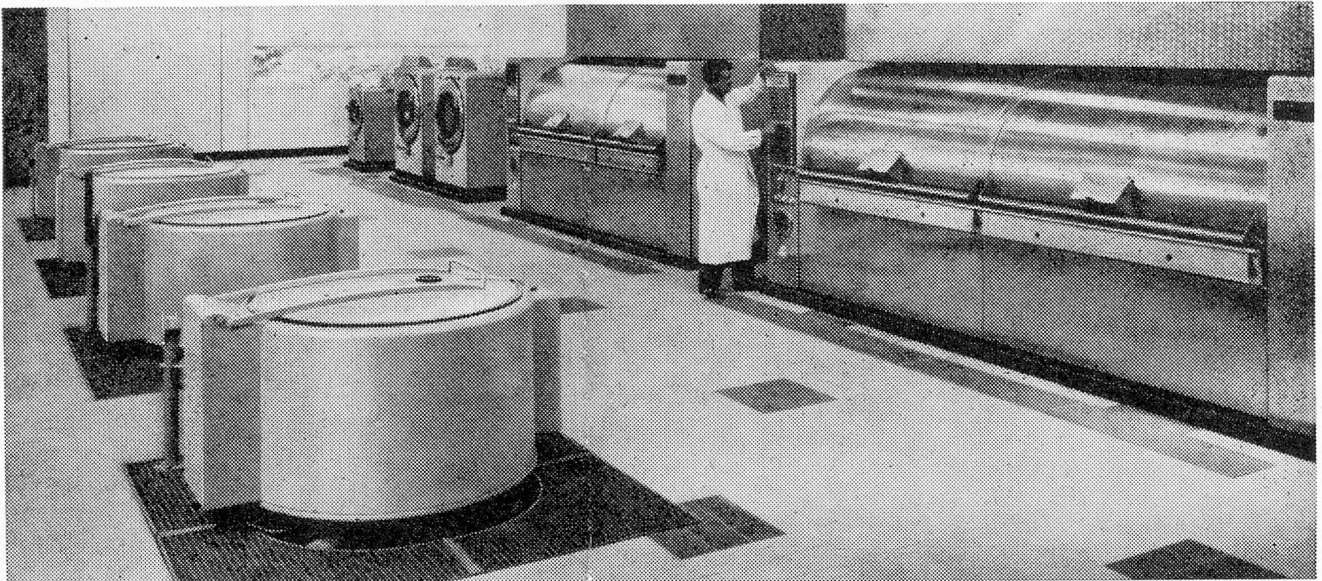

Schulthess Waschautomaten

für jede Betriebsgrösse

Das SCHULTHESS-Fabrikationsprogramm umfasst Wäschereimaschinen für verschiedene Bedürfnisse und Leistungen. Erfahrene Planungsfachleute beraten Sie, zeigen Ihnen die leistungsgerechten Kombinationen, suchen für Sie die rationellste und personalsparende Einrichtung.

Die Lochkartensteuerung der Schulthess - Waschautomaten ermöglicht Ihnen zudem jederzeit die Einschaltung von speziellen Waschprogrammen für besondere Waschanforderungen. Eine neue Lochkarte löst jedes neue Waschproblem – heute oder nach Jahren.

Telephonieren Sie uns oder verlangen Sie Unterlagen mit untenstehendem Bon.

SCHULTHESS-Erfahrung

SCHULTHESS-Qualität

SCHULTHESS-Sicherheit

Grosswäscherei in Frankreich Tagesleistung ca. 3000 kg