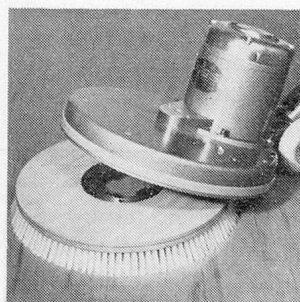

SCHLARAFFIA

In klinischer und ärztlicher Praxis seit Jahrzehnten bewährt und stets auf dem Stand der neuesten Entwicklung: Schlaraffia-Spitalmatratzen in umfassenden Varianten.

Schlaraffiawerk AG Basel

Wibis 1500 — die handliche Mehrzweck-Bodenpflege- maschine mit dem ersten — nicht tropfenden Spray-Gerät.

Wibis 1500 — mit einer Arbeitshöhe von weniger als 10 cm — ist für Fegen, Blochen, Spraysen, Shampooieren besonders geeignet.

Wibis-Bodenpflegegeräte und -Produkte helfen Ihnen noch rationeller zu arbeiten. Verlangen Sie ausführliche Prospekte. — Unser geschultes Fachpersonal steht Ihnen für alle Fragen der Reinigungsprobleme unverbindlich zur Verfügung.

Wibis AG 8910 Affoltern am Albis Tel. 051/99 63 36/99 51 94
Bodenpflege-Maschinen, -Geräte und -Produkte

☎20

WIBIS