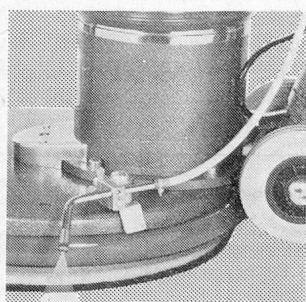

SCHLARAFFIA

In klinischer und ärztlicher Praxis seit Jahrzehnten bewährt und stets auf dem Stand der neuesten Entwicklung: Schlaraffia-Spitalmatratzen in umfassenden Varianten.

Schlaraffiawerk AG Basel

Wibis 1500 — die handliche Mehrzweck-Bodenpflege- maschine mit dem ersten — nicht tropfenden Spray-Gerät.

Wibis 1500 — mit einer Arbeitshöhe von weniger als 10 cm — ist für Fegen, Blochen, Spraysen, Shampooieren besonders geeignet.

Wibis-Bodenpflegegeräte und -Produkte helfen Ihnen noch rationeller zu arbeiten. Verlangen Sie ausführliche Prospekte. — Unser geschultes Fachpersonal steht Ihnen für alle Fragen der Reinigungsprobleme unverbindlich zur Verfügung.

Wibis AG 8910 Affoltern am Albis Tel. 051/99 63 36/99 51 94
Bodenpflege-Maschinen, -Geräte und -Produkte

☎20

WIBIS