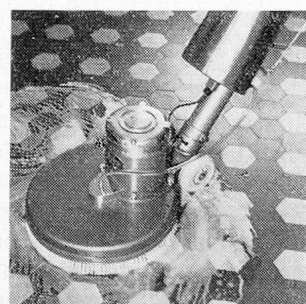

SCHLARAFFIA

In klinischer und ärztlicher Praxis seit Jahrzehnten bewährt und stets auf dem Stand der neuesten Entwicklung: Schlaraffia-Spitalmatratzen in umfassenden Varianten.

Schlaraffiawerk AG Basel

Wibis 1500 — die handliche Mehrzweck-Bodenpflege- maschine mit dem ersten — nicht tropfenden Spray-Gerät.

Wibis 1500 — mit einer Arbeitshöhe von weniger als 10 cm — ist für Fegen, Blochen, Spraysen, Shampooieren besonders geeignet.

Wibis-Bodenpflegegeräte und -Produkte helfen Ihnen noch rationeller zu arbeiten. Verlangen Sie ausführliche Prospekte. — Unser geschultes Fachpersonal steht Ihnen für alle Fragen der Reinigungsprobleme unverbindlich zur Verfügung.

Wibis AG 8910 Affoltern am Albis Tel. 051/99 63 36/99 51 94
Bodenpflege-Maschinen, -Geräte und -Produkte

☎20

WIBIS