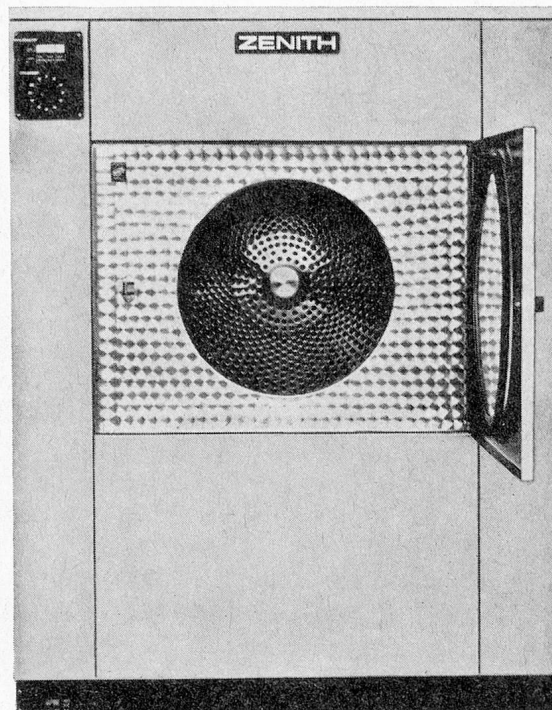

ZENITH Tumbler

Der ideale Wäschetrockner für den Heim- und Anstaltsbetrieb.

2 Typen: T 15 und T 30 für 15 und 30 kg Trockenwäsche pro Füllung.

Einwandfreie Trocknung, staubfreie, aufgelockerte, sonnenfrische Wäsche.

In allen Teilen erstklassige, solide, mechanische Ausführung mit der Garantie einer 35-jährigen Erfahrung im Bau von Wäscherei-Maschinen.

Verlangen Sie unseren Prospekt. Preise der TUMBLER ab Fr. 4350.—.

Zenith

RYMANN AG

MASCHINENFABRIK UND APPARATEBAU

5502 HUNZENSCHWIL AG

Tel. (064) 47 22 63