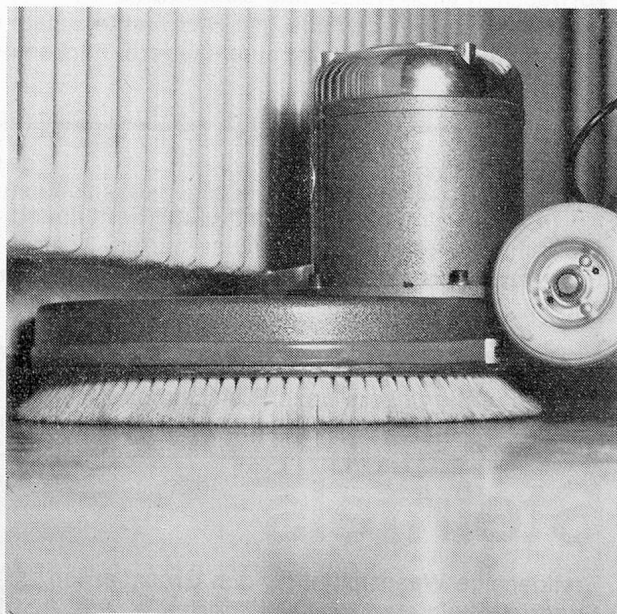

SCHLARAFFIA

In klinischer und ärztlicher Praxis seit Jahrzehnten bewährt und stets auf dem Stand der neuesten Entwicklung: Schlaraffia-Spitalmatratzen in umfassenden Varianten.

Schlaraffiawerk AG Basel

Wibis 1500 — die handliche Mehrzweck-Bodenpflege- maschine mit dem ersten — nicht tropfenden Spray-Gerät.

Wibis 1500 — mit einer Arbeitshöhe von weniger als 10 cm — ist für Fegen, Blochen, Spraysen, Shampooieren besonders geeignet.

Wibis-Bodenpflegegeräte und -Produkte helfen Ihnen noch rationeller zu arbeiten. Verlangen Sie ausführliche Prospekte. — Unser geschultes Fachpersonal steht Ihnen für alle Fragen der Reinigungsprobleme unverbindlich zur Verfügung.

Wibis AG 8910 Affoltern am Albis Tel. 051/99 63 36/99 51 94
Bodenpflege-Maschinen, -Geräte und -Produkte

☎20

WIBIS