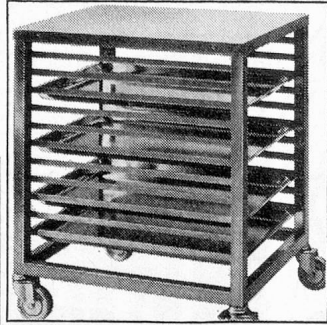

Coupon:

Robert Bosch AG, Abt. Foto-Kino, 8021 Zürich
Bauer Filmprojektoren, Filmkameras, Diaprojektoren, Blitzgeräte

Name, Vorname: _____

Strasse, Nr.: _____

Plz., Ort: _____

FHA

NORM-ROLLIS

VON FRANKE

Die praktischen, bewährten Norm-Rollis von Franke ermöglichen rationelles Lagern und Transportieren in der Grossküche. Die Behälter sind aus robustem, hygienischem Chromnickelstahl hergestellt. Sie halten jeder Beanspruchung stand und benötigen keine spezielle Pflege.