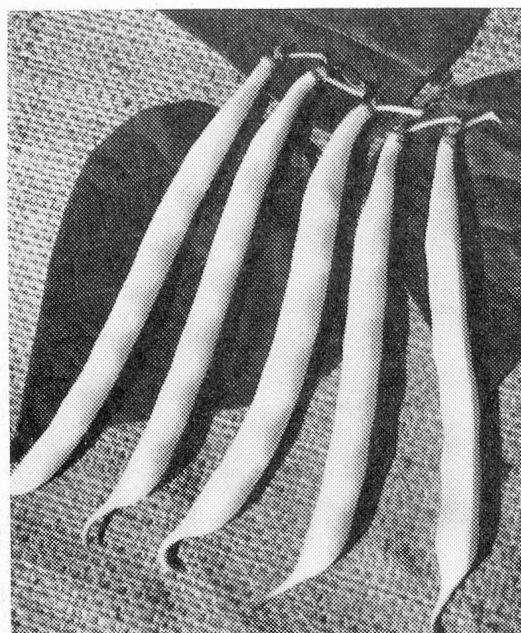

FABRIK HYGIENISCH-
DIÄTETISCHER NAHRUNGSMITTEL
GLAND (WAADT)

**«automatic»
die erste denkende
Tiefkühltruhe —
natürlich von
Linde**

Bequemer geht's nicht: Gewicht des Füllgutes einstellen und schon friert es die «automatic» bei tiefster Kälte (-37° C) schockartig ein. Dann reguliert der eingebaute Thermostat automatisch die Lagertemperatur (-18 bis -24° C). Also: sicher und sparsam!

Übrigens: Sie haben die Wahl zwischen 19 weiteren Linde-Modellen...

Linde AG Basel
Dornacherstr. 301
Tel. 061 35 96 45

Linde

Mehr Erfolg mit
Altorfers Bohnen-Spezialitäten

Buschbohnen

Fortüne Original

schönste Qualität zum Tiefgefrieren; schlanke, dunkelgrüne, fadenlose Hülse

Pro (Processor)

gleiche Qualitäten wie SABO, sehr ausgeglichen und kultursicher

Robusta Original

lange, frischgrüne Hülse, ausgiebig und enorm reichtragend, früh

Stangenbohnen

Die Weinländerin

frühe, fadenlose Schmalzbohne, beliebte Landsorte von köstlichem Geschmack