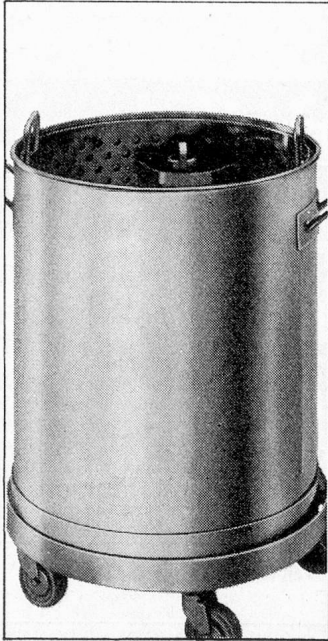

Coupon:

Robert Bosch AG, Abt. Foto-Kino, 8021 Zürich
Bauer Filmprojektoren, Filmkameras, Diaprojektoren, Blitzgeräte

Name, Vorname: _____

Strasse, Nr.: _____

Plz., Ort: _____

FHA

NORM-ROLLIS

VON FRANKE

Die praktischen, bewährten Norm-Rollis von Franke ermöglichen rationelles Lagern und Transportieren in der Grossküche. Die Behälter sind aus robustem, hygienischem Chromnickelstahl hergestellt. Sie halten jeder Beanspruchung stand und benötigen keine spezielle Pflege.

Franke Norm-Rollis gibt es in verschiedenen Ausführungen und Abmessungen; als Becken-Rolli, Behälter-Rolli mit Deckel, Abfall-Rolli, Blech- und Schalen-Rolli (offen und isoliert), Mehl- und Zucker-Rolli und als Servier-Boy.