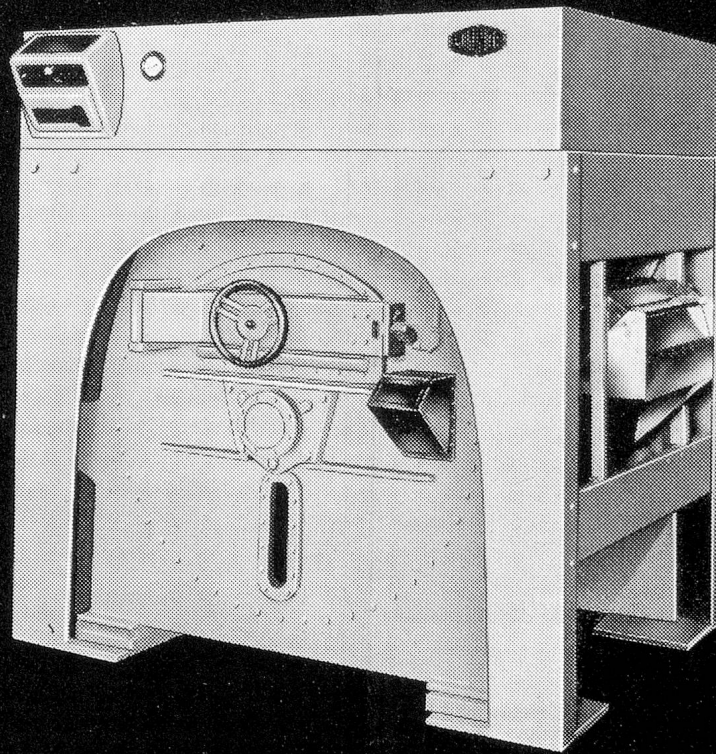

FERRUM-MILNOR mit FERRUM-Service und FERRUM-Garantie

ferrum

FERRUM AG, Giesserei und Maschinenfabrik, 5102 Ruppertswil