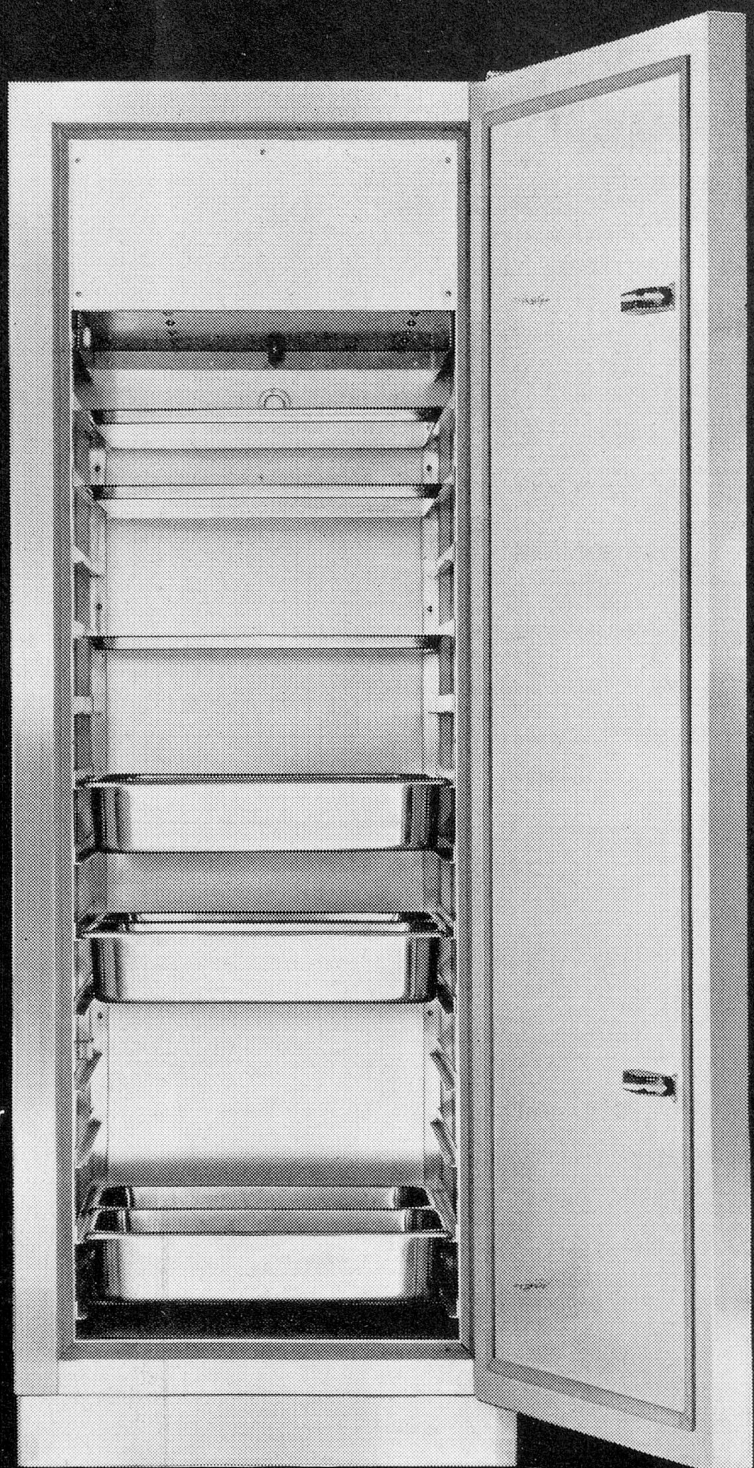

60% Raumeinsparung

therma

Therma- Gastro-Norm-Kühlschränke

Zwei neue Kühlschränke,
690 und 1520 Liter Inhalt,
zwei neue Tiefkühlschränke,
670 und 1480 Liter Inhalt,
in Gastro-Norm-Massen:
Innenbreite 530 mm,
Innentiefe 650 mm.

Lieferbare Ausrüstungen:
Normbleche zum Einschieben
auf Winkelschienen,
1/1 Normschalen, Gitterroste,
Vollauszüge für Normschalen
und 40-Liter-Milchkannen,
Fleischrollen.

Verkleidung Chromnickelstahl
oder Peralumanblech.
Kühlung durch Hochleistungs-
verdampfer mit direkt
aufgebautem Ventilator.
Neues hochwirksames Isolier-
material. Diese Schränke
können ohne Leistungseinbusse
auch in der Warmen Küche
plaziert werden.