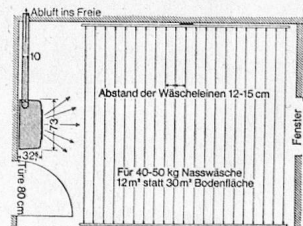

60% Raumeinsparung

therma

Therma- Gastro-Norm-Kühlschränke

Zwei neue Kühlschränke,
690 und 1520 Liter Inhalt,
zwei neue Tiefkühlschränke,
670 und 1480 Liter Inhalt,
in Gastro-Norm-Massen:
Innenbreite 530 mm,
Innentiefe 650 mm.