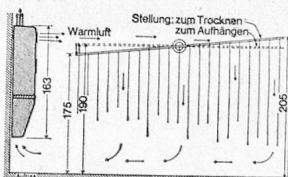

60% Raumeinsparung