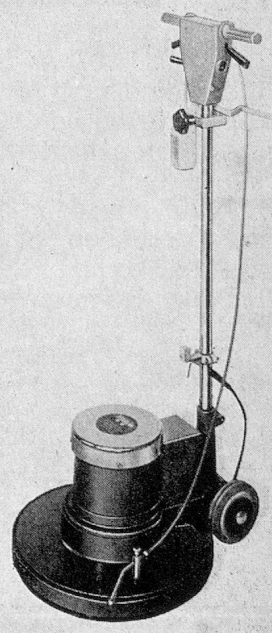

Gastro-Norm-Kühlschrank Typ MT-58

Totalinhalt zirka 580 Liter
Temperatur zirka + 3/ + 5 °C

Mit dem Frigorex-Gastro-Norm-Kühlschrank werden alle Kühlprobleme des gesamten Gastgewerbes, der Grossküchen und Kantinen einwandfrei gelöst.

Die Innenausstattung dieses Kühlschranks können Sie selbst bestimmen. Unbeschränkte Kombinationsmöglichkeiten mit Gitterrosten, Blechen, Körben oder Schalen. Verstellbare Winkelschienen.

Aggregat steckerfertig eingebaut. Vollautomatische Abtauung und Tropfwasserverdunstung.

Verlangen Sie eine unverbindliche Offerte

Frigorex

AG für Kälte und Klima
6000 Luzern

Tel. 041 44 11 44

Wibis-Bodenpflegemaschinen für höchste Ansprüche

Wibis hat einen neuen Sauger entwickelt – Wibis 3500. Den ersten mit automatischer Wasser-Entleerung. Technisch durchdacht. Als Staub- oder Wassersauger verwendbar. Ein grosses Plus für einen rationellen Reinigungsablauf. Unkompliziert ist seine Handhabung. Ein Knopfdruck, und der Behälter ist innert 45 Sekunden entleert. Sein Nutzinhalt: 45 Liter. Besonders geeignet für lärmempfindliche Betriebe.

Wibis 1600 heisst die beliebte Mehrzweck-Bodenpflegemaschine für alle Bodenarten mit einer Arbeitsbreite von 47 cm. Sechs Arbeitsgänge lassen sich mit ihr ausführen: fegen, spänen, blochen, spraysen, shampooonieren oder polieren.

Mit einem Handgriff lässt sie sich beliebig verwandeln. Ihre Hauptmerkmale sind: der geräuscharme Lauf und die praktische Handhabung.

WIBIS

Verlangen Sie
unverbindliche Beratung
und Vorführung

Wibis AG
Bodenpflegemaschinen
-Geräte und -Produkte
8910 Affoltern am Albis
Tel. 051 99 51 94/99 63 36