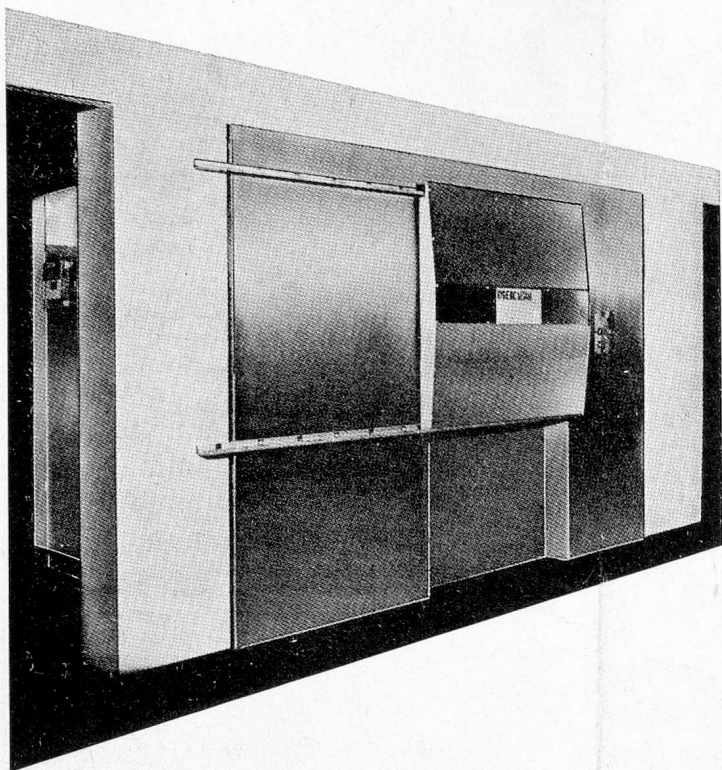

Spezialität:

«**FINITA**»

Kaffee mit Zusatz fix-fertig

Täglich prompter
Franko-Versand

Waschextraktor

HYGIENIC SESAM

FÜR ANSTALTEN UND SPITÄLER

Diese Maschine hat die gleiche Konstruktion wie die in gewerblichen Wäschereien bereits tausendfach bewährten Waschextraktoren. Sie löst alle Waschprobleme und gehört zur Einrichtung einer modernen Spitalwäscherei.

- Grosser Trommeldurchmesser (1525 mm), dadurch grosse Fallhöhe und gute Waschqualität
- Fassungsvermögen von 180—270 kg Trockenwäsche (bei Beladeverhältnis 1 : 14)
- Y-förmige Facheinteilung
- Seitenbe- und entladung (auf einander gegenüberliegenden Seiten für unreine und reine Seite) durch grosse Türen, wie bei Pullmann-Maschinen üblich.
- In hermetisch dichte Trennwand einbaubar
- Geeignet für alle Fördervorrichtungen
- Restfeuchtigkeit wie bei herkömmlichen Zentrifugen
- Wirksames Aufschütteln der Wäsche nach dem Schleudern, deshalb direkt anschliessende Finishbehandlung möglich.
- Pneumatische Aufhängung. Keine Schwingungsübertragung. Kein Spezialfundament.
- Unempfindlich gegen Unwucht
- 4 Motoren, dadurch geringe Stromspitzen
- Rammstetter Programmkartensteuerung