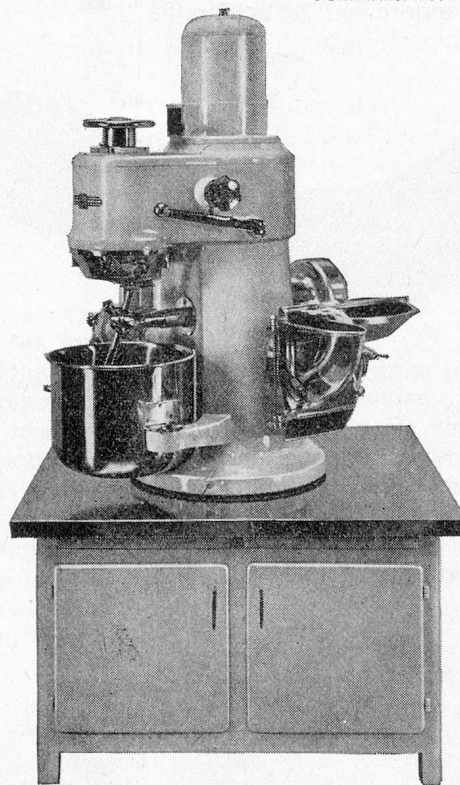

Neues Niveaubett Nr. 5063

Liegehöhe und Keil verstellbar mittels 2 Elektromotoren. Innenmasse: 195 x 90 cm.

Höhenverstellung von 40 bis 70 cm. Keiltiefe 65 cm.

Längste Erfahrung im Bau von elektr. verstellbaren Krankenbetten.

Verlangen Sie unverbindlich Offerten, Unterlagen oder Vertreterbesuch.

Basler Eisenmöbelfabrik AG

4450 Sissach / BL

Telefon (061) 85 17 91

**UNIVERSAL
KÜCHEN-
MASCHINEN**

**JAKOB LIPS
MASCHINENFABRIK
8902 URDORF
TEL. 051 98 75 08**

COMBIREX II RB