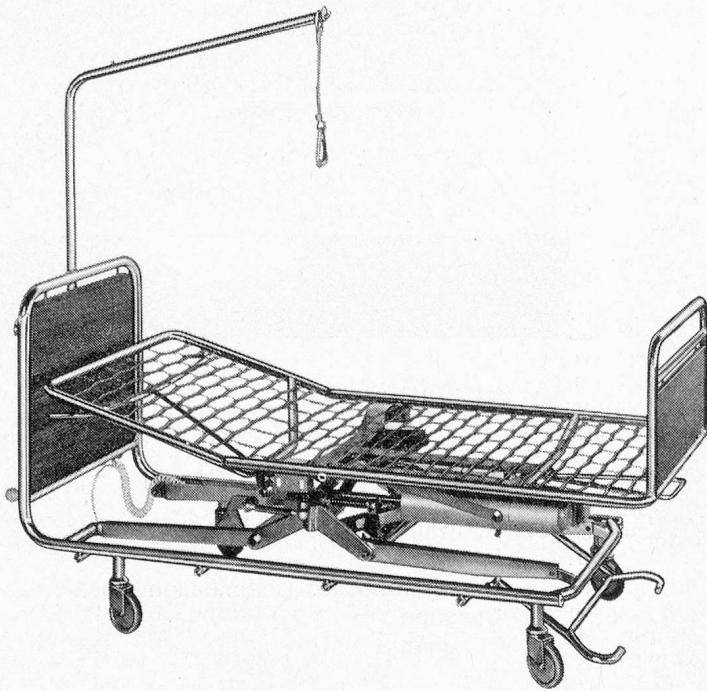

Download PDF: 08.02.2025

ETH-Bibliothek Zürich, E-Periodica, <https://www.e-periodica.ch>

sissach

Qualitätsfabrikate seit 1899

Neues Niveaubett Nr. 5063

Liegehöhe und Keil verstellbar mittels 2 Elektromotoren. Innenmasse: 195 x 90 cm.