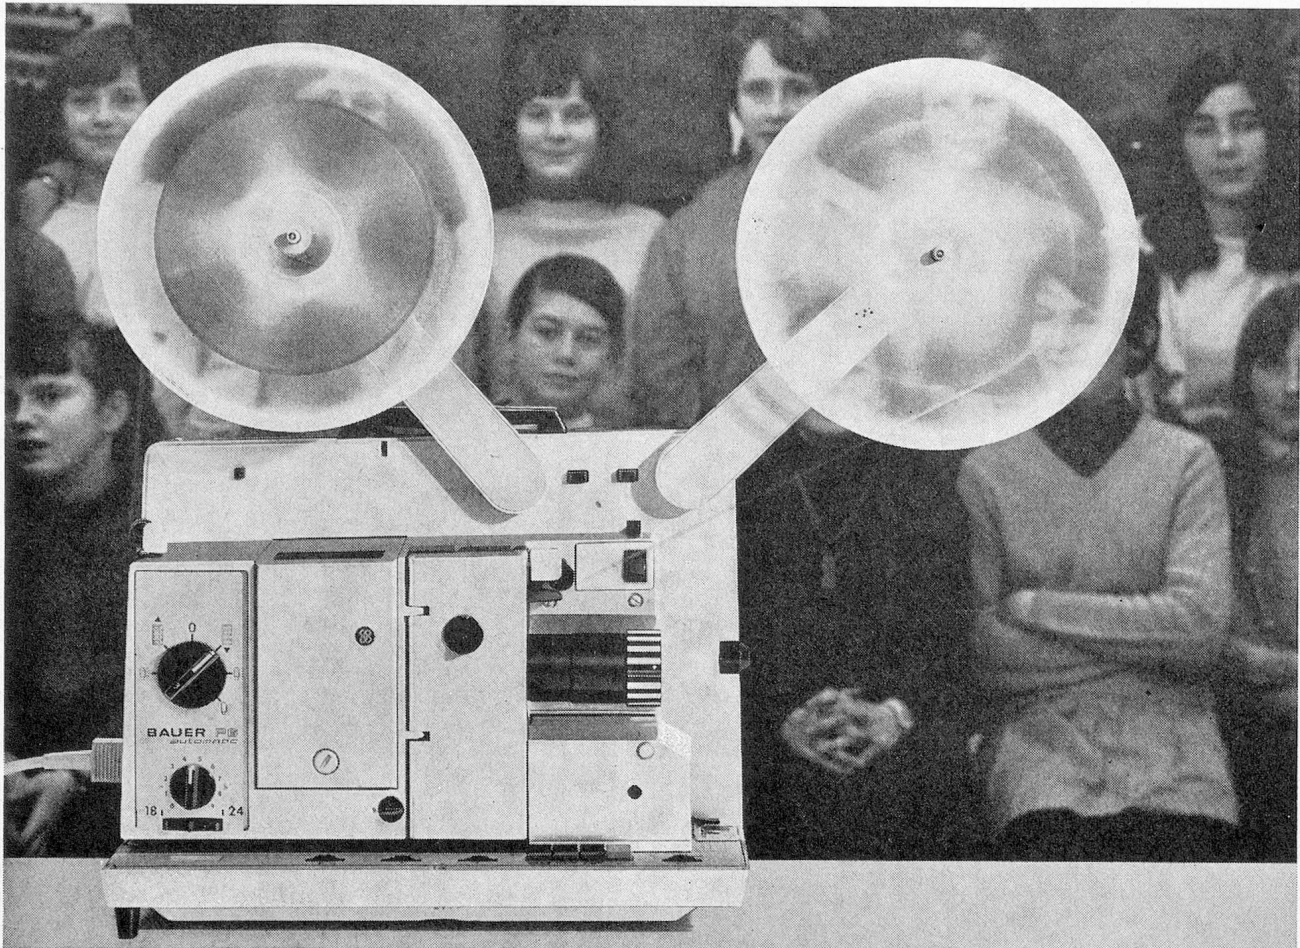

B&B

IGEHO '71. 17.–23. November. Halle 22, Stand 436. Wir freuen uns auf Ihren Besuch

Der beliebteste Schulprojektor Europas ist auch der vielseitigste.

- 1** Den P6 können Sie überall einsetzen. Von der kleinen Schulstube bis zum grossen Saal. Seine Lichtleistung überzeugt auch den Zuschauer auf dem hintersten Platz. Und das Bild wird nicht nach einigen Vorstellungen dunkler, weil sich die Lampe schwärzt. Der P6 hat eine Halogen-Lampe, die von der ersten bis zur letzten Stunde hell leuchtet. 50% heller und 300% länger als gewöhnliche Lampen.
- 2** Vielseitig ist er auch im Ton. Der neue Universal-Verstärker garantiert den Anschluss eines Bauer-Lautsprechers von 10 oder 20 Watt. Der P6 ist für jede Raumgrösse gerüstet.
- 3** Vielseitig ist der P6 aber auch darum, weil er von vielen bedient werden kann. Er ist sofort und für jedermann projektionsbereit: Aufstellen, Druck auf die Taste, Filmanfang einschieben – die Vorführung kann