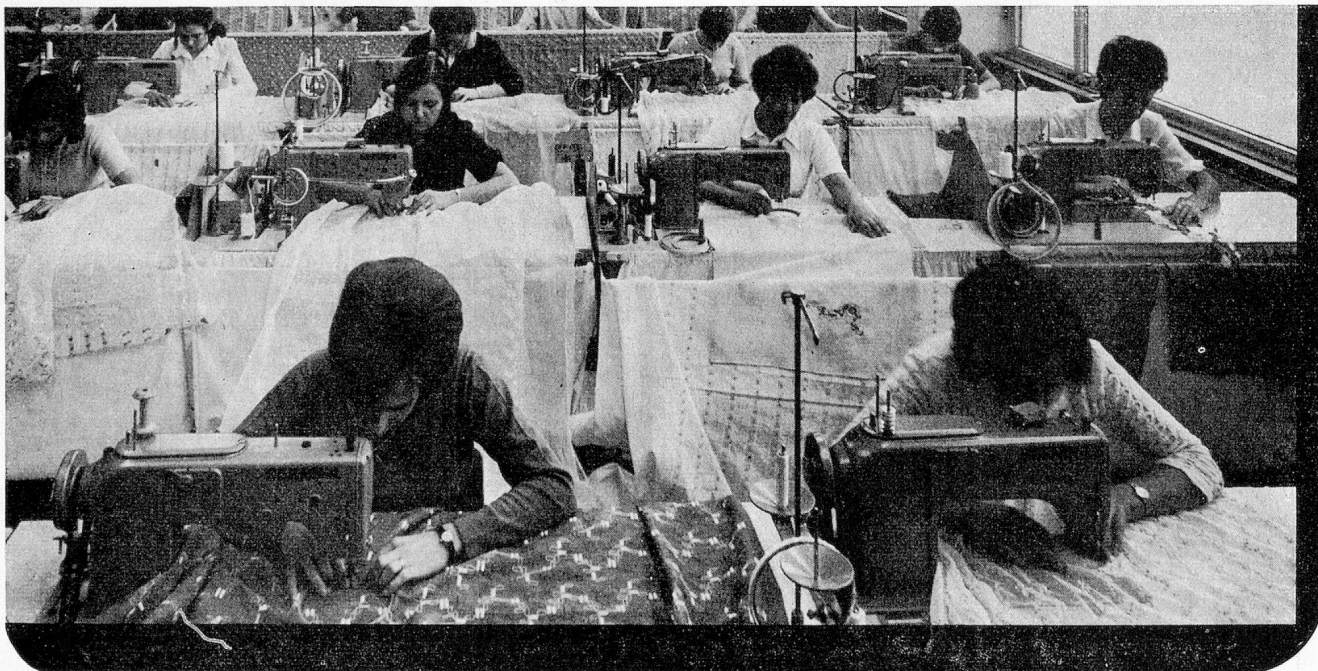

Securiton AG

Automatische Alarmanlagen

baut   projiziert   installiert

Brandfrühwarnsysteme
Einbruch- und Ueberfallalarmanlagen
Alarmübermittlungseinrichtungen

Securiton AG
Alpenstrasse 20
3052 Zollikofen-Bern
Telefon 031 57 04 92

Technische Büros:	4000 Basel, Steinentorstrasse 11	061 22 06 50
	1000 Lausanne, rue du Tunnel 1	021 22 47 21
	6900 Lugano, Via Canonica 6	091 2 39 71
	6000 Luzern, Hirschmattstrasse 25	041 22 55 65
	9000 St. Gallen, Waisenhausstrasse 5	071 22 23 44
	3052 Zollikofen, Alpenstrasse 20	031 57 04 92
	8021 Zürich, Militärstrasse 24	01 27 36 46

Bernina-Nachstickmaschinen in Firma Bischoff-Textil AG, St. Gallen

Nähmaschinen
für Ateliers, Lingerien, Gewerbe
und Industrie Fritz Gegauf AG
Nähmaschinenfabrik
BERNINA

8266 Steckborn