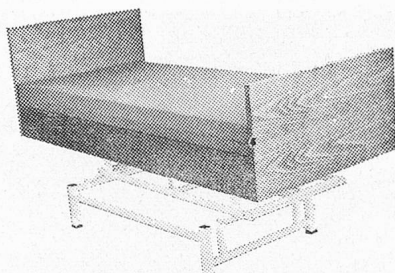

## Pflegebett Sacon

Ideal für Alters- und Pflegeheime  
sowie für den Privat-Pflegebereich.

Grundstellung

Rückenstütze und Beinhochlagerung hochgestellt

Niveaustellung hochgestellt

- Elektrisch verstellbares Niveau
- Elektrisch verstellbare Rückenstütze
- Beinhochlagerung, manuell oder elektrisch, mit oder ohne Kniekehlen-Knick
- Schöner, handwerklicher Holzrahmen
- 100% Schweizer Fabrikat
- Einfach im Unterhalt
- Betriebssicher, geräuschlos

Verlangen Sie ausführliche Unterlagen und Referenzen beim Hersteller:

**Sacon AG für Gesundheit und Komfort**

4435 Niederdorf

Telefon (061) 97 91 32

Wir stellen aus in der IGEHO in Basel, 17.—23. November 1971, Galerie, Stand Nr. 23 766, und wir erwarten gerne Ihren Besuch!