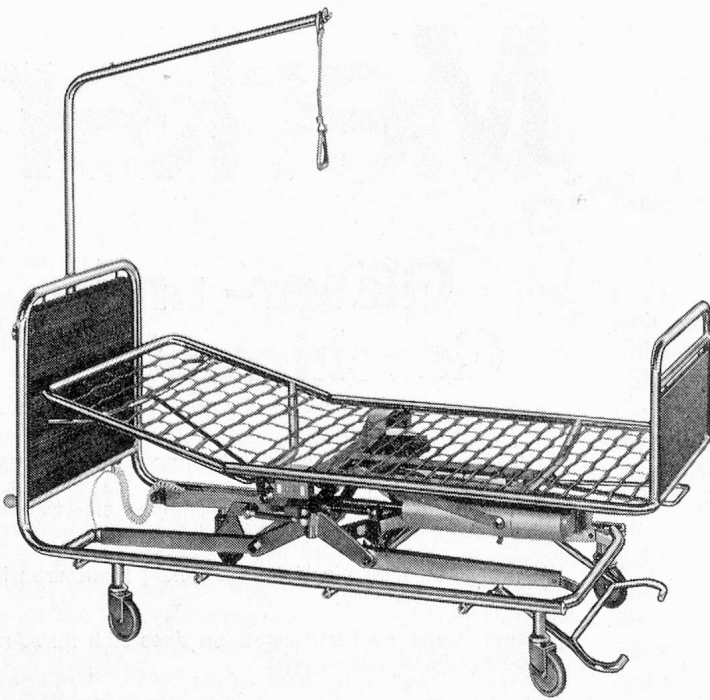

Download PDF: 08.02.2025

ETH-Bibliothek Zürich, E-Periodica, <https://www.e-periodica.ch>

sissach

Qualitätsfabrikate seit 1899

Niveaubett Nr. 5063

Liegehöhe und Keil verstellbar mittels 2 Elektromotoren. Innenmasse: 195 x 90 cm.