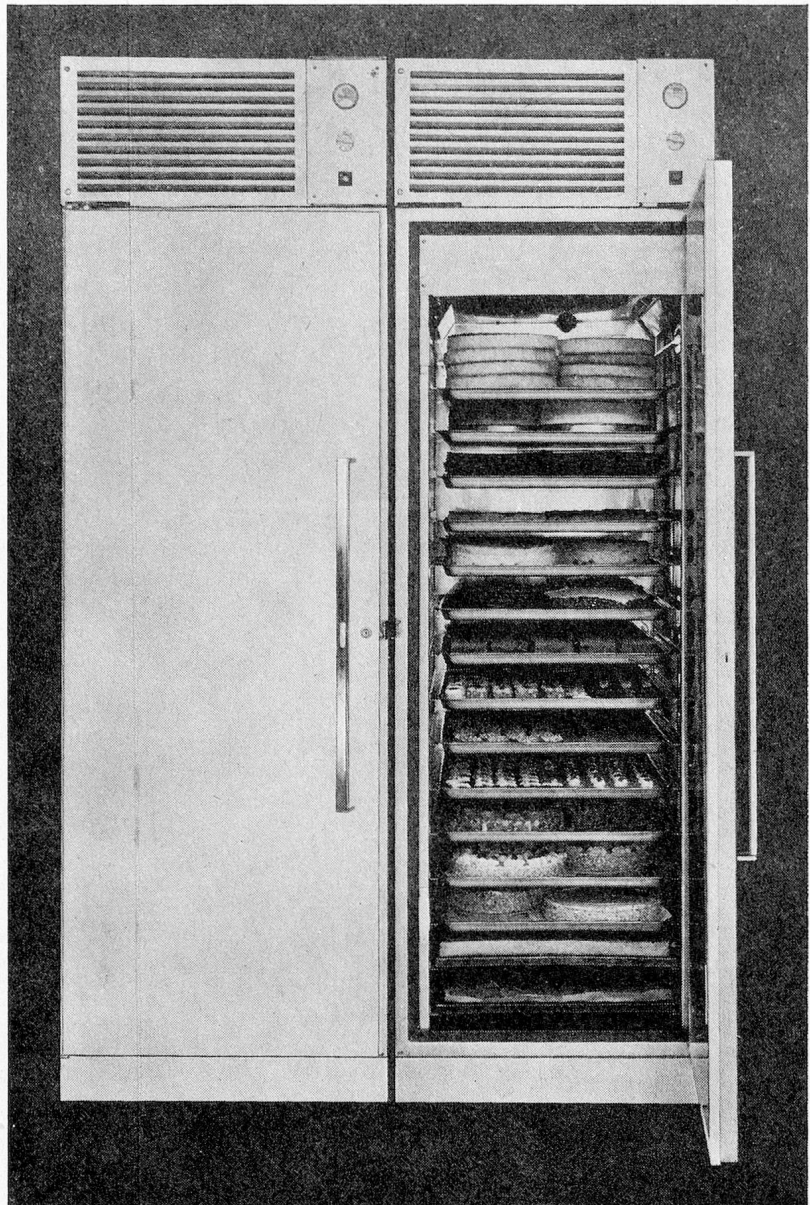

Therma- Gastro-Norm- Kühlschränke

Kühlschränke und Tiefkühlschränke mit 710 Litern Inhalt. Innenmasse: Gastro-Norm (Breite 530 mm, Tiefe 650 mm). Lieferbare Ausrüstungen: 2/1 und 1/1 Gastro-Norm-Bleche sowie Gastro-Norm-Schalen in den Grössen 2/1, 1/1, 2/3, 1/2, 1/3, 1/4, 1/6 und 1/9, 10 oder 15 cm tief, mit oder ohne Einlegeboden; Gitterkörbe, Gitterroste; Fleischrollen; Auszüge mit Brille für Norm-Schalen, Auszüge für Milchkanne.

Alle Normbleche und Normschalen in rostfreiem Stahl.

Aussenverkleidung in rostfreiem Stahl oder in Stahlblech mit Rostschutzgrund und weissem Einbrennlack. Kühlung durch Hochleistungsverdampfer mit direkt aufgebautem Ventilator. Neues hochwirksames Isoliermaterial. Diese Schränke können ohne Leistungseinbusse auch in der Warmen Küche plaziert werden.

Aus der gleichen Baureihe liefern wir: Flaschenkühlschränke, ausgestattet mit runden, auf Kugellagern laufenden Drehtablen, Einfahrkühlschränke für Gastro-Norm-Wagen, Sandwicheinheiten und Kühlkorpuse mit Normblechen und Normschalen und Getränke-korpuse mit Auszugschubladen.

therma

Therma-Kälte
Hofwiesenstrasse 141, Postfach,
8042 Zürich.
Telefon 01/26 16 06
Büros in Bern, Basel, Lausanne,
Genf und Cadenazzo.