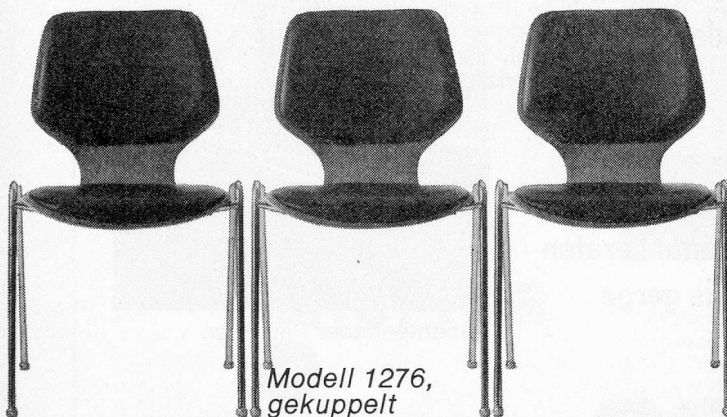

# Schalenstühle

Modell 1272

*Stapel- und kuppelbare Schalenstühle für Personalrestaurants, Kantinen, Besprechungs- oder Aufenthaltsräume, Kirchengemeindesäle, Gemeindesäle. Lieferbar in verschiedenen Holzarten und mit Teilpolsterung.*

## kuppeln

Modell 110

Modell 110 P

## stapeln

Modell 1276, gekuppelt

Modell 1280

Modell 1280, gestapelt

Embru-Werke, 8630 Rüti ZH  
Telefon 055/31 28 44  
Filiale: 8026 Zürich, Engelstr. 41  
Telefon 01/23 53 13

Tische 1602 sowie 1748 mit stapelbaren Stühlen 1276.  
Verlangen Sie ein Angebot mit Musterstühlen und Tischen.  
Permanente Ausstellungen in Zürich, Lausanne und Rüti.