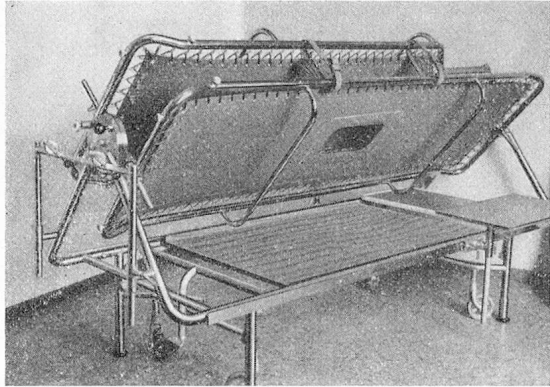

HESS

DÜBENDORF - ZH

Fabrik für Spitalapparate

Drehbett