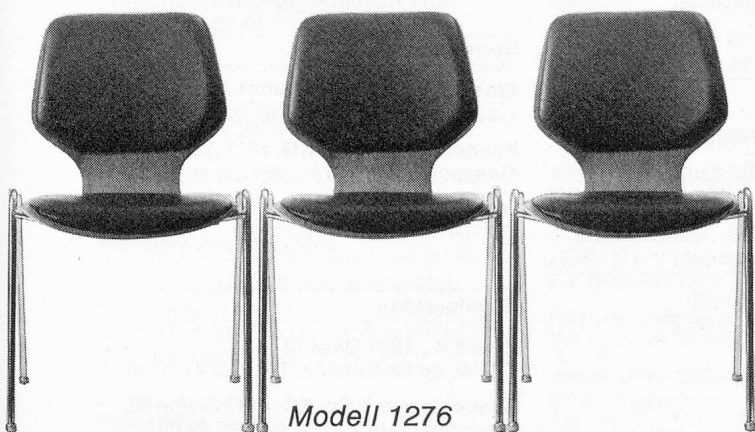

Download PDF: 02.02.2025

ETH-Bibliothek Zürich, E-Periodica, <https://www.e-periodica.ch>

Schalenstühle

Modell 1272

Stapel- und kuppelbare Schalenstühle für Personalrestaurants, Kantinen, Besprechungs- oder Aufenthaltsräume, Kirchengemeindesäle, Gemeindesäle.

Lieferbar in verschiedenen Holzarten und mit Teilpolsterung.

kuppeln

Modell 110

Modell 110 P

stapeln

Modell 1276

Modell J 600

Modell J 600, gestapelt