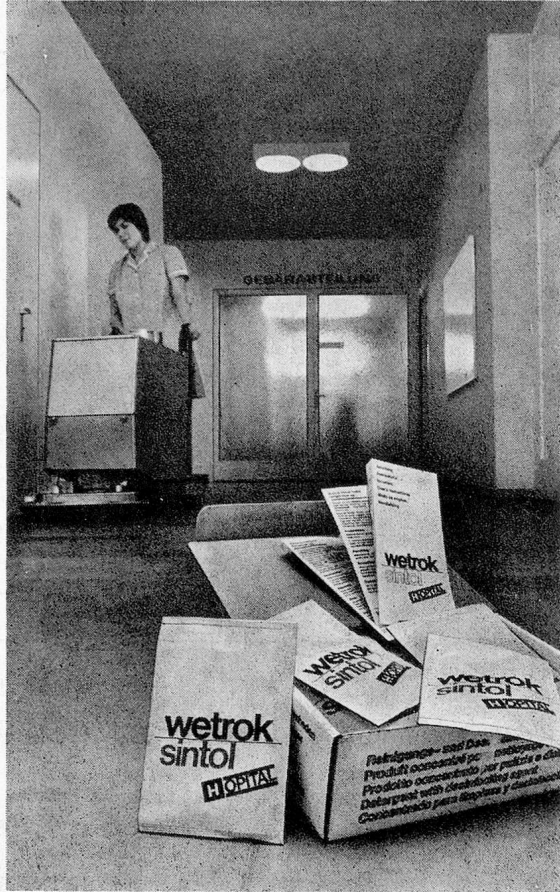

Jetzt ist es möglich, ohne zusätzlichen Arbeitsgang zu reinigen und nachweisbar hochwirksam zu desinfizieren.

Sintol Opital wird in Beuteln zu 70 ml geliefert, die in 10 Liter Wasser aufgelöst werden. So problemlos ist die Dosierung!