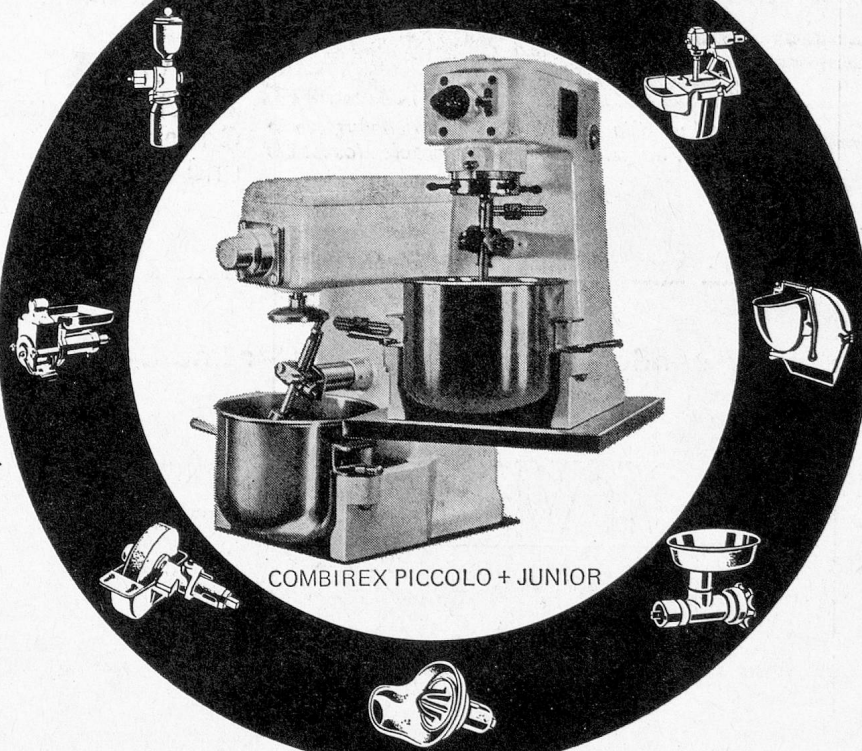

COMBIREX PICCOLO + JUNIOR