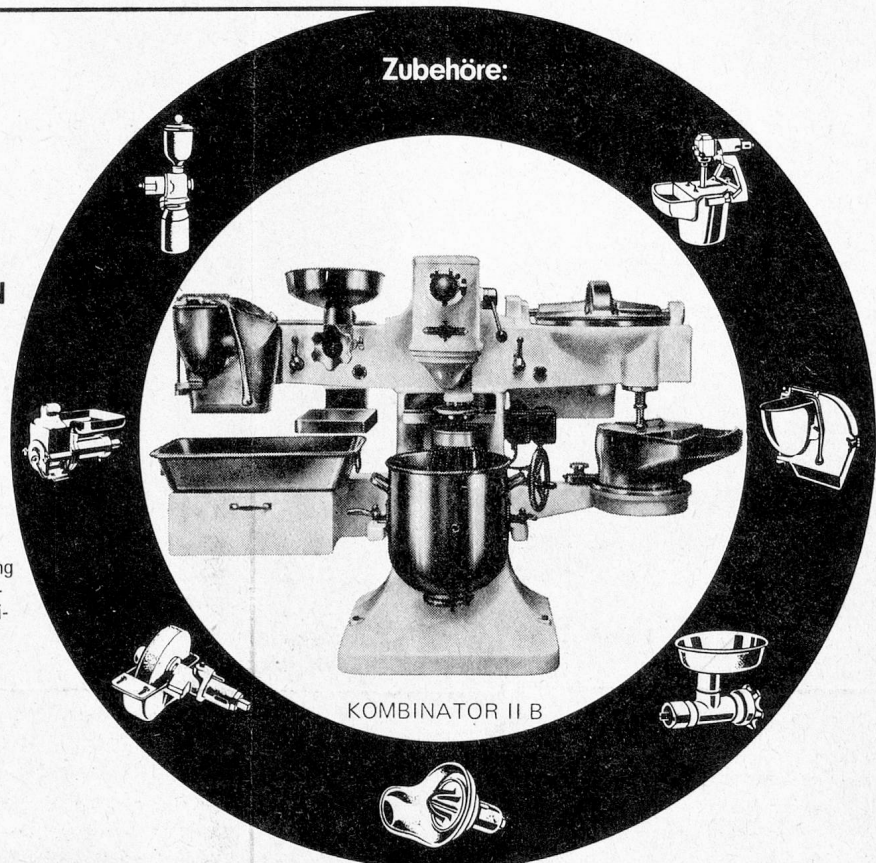

Autofrigo AG
Schaffhauserstrasse 473
8052 Zürich
Telefon 01/48 15 55

Vertretungen und Servicestellen
in: Baar, Basel, Bern, Biel,
Charrat, Chippis, Chur, Davos,
Fribourg, Genève, Lausanne,
Lugano, Luzern, St. Gallen

**Mustermesse Basel
Halle 22, Stand 357**

Lips

**UNIVERSAL
KÜCHEN-
MASCHINEN**

Die Kombinator-Modelle sind absolute Spitzenerzeugnisse in Konstruktion und Zweckmässigkeit.

Die Ausmasse sämtlicher Standard-Apparate, verbunden mit deren gleichzeitiger Verwendbarkeit durch mehrere Arbeitskräfte, gestatten eine optimale Ausnutzung der verfügbaren Zeit. Das grosse Zubehörsortiment verhilft einem ebenfalls für weitere Arbeitsgänge an der gleichen Maschine.

LIPS-Küchen-Maschinen sind in 10 verschiedenen Grössen erhältlich. Verlangen Sie unverbindlich eine ausführliche Dokumentation.

**JAKOB LIPS, Maschinenfabrik,
8902 Urdorf, Tel. 01/98 75 08**