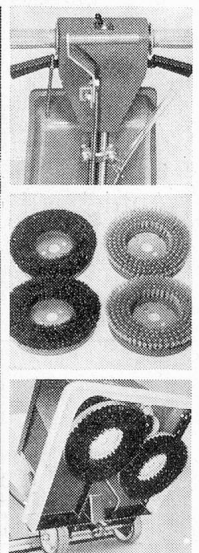

Wibis AG
8910 Affoltern a/A.
Bodenpflege-
Maschinen-
-Geräte und
-Produkte
Tel. 01/99 63 36
und 99 5194

Coupon

☐ Stellen Sie uns unverbindlich Unterlagen über den Wibis-Mini-Kombi 5100 zu.

☐ Wir möchten uns mit einem Wibis-Berater unterhalten.

Firma: _____

Sachbearbeiter: _____

Strasse: _____ PLZ/Ort: _____ VSA

Bitte einsenden an Wibis AG, 8910 Affoltern am Albis

☎ 113 c