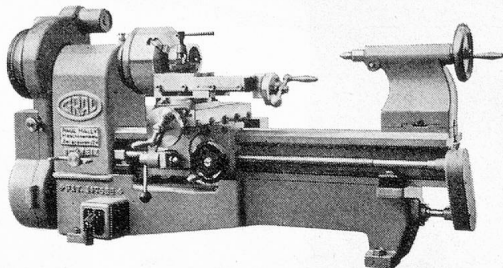

Präz.-Universal-Tischdrehbank «GRAL» W 20

✚-Fabrikat

Für Reparaturwerkstatt, mech. Werkstatt, Schulbetrieb
Paul Mally Maschinenbau 8143 Sellenbüren
Tel. (01) 95 54 81

KOCH'S
Original Bayerischer

Meerrettich

*macht Gutes
bekömmlicher!*

*stets frisch
geraspelt,
daher pikant.*

R. & H. Neuenschwander, CH-3001 Bern

Lebensmittelimport Postfach 2000 Landoltstr. 73
Tel. 031 45 05 22 ☉ Telex 33 476 neuen ch

Vorteilhafte Reinigungsmethoden gibt es viele, wir nennen Ihnen die besten.

Der Weg zum Sparen

Sparen ist eine Sache des Rationalisierens. Und des Personaleinsatzes. Dieser wiederum hängt vom Einsatz Ihrer Bodenreinigungsmaschinen ab. Und da fängt die rationale Wibis-Reinigungsmethode an.

Ein Beispiel:

Zwei Raumpflegerinnen kosten Sie in jedem Fall zwanzig Franken in der Stunde. Für ein Reinigungsinstitut zahlen Sie noch mehr. Dabei – und das gehört mit zur absolut wirtschaftlichen Wibis-Leistung – brauchen Sie mit dem Wibis-Mini-Kombi 5100 weder eine kost-

spielige Putzmansschaft noch zwei teure Raumpflegerinnen. (Denn der Wibis-Mini-Kombi 5100 schafft alles in einem Arbeitsgang. Und völlig problemlos.)

Ihre vorteilhafte Rechnung

Mit dem Wibis-Mini-Kombi 5100 müssen Sie den Stundenlohn nicht mit einem «enormen» Stundenlohn multiplizieren. Weil Sie mit dieser Universal-Reinigungsmaschine vor allem eine dynamische Maschine im Einsatz haben. Also ein gewaltiger Tempomacher mit Präzision. Senken Sie Ihre Reinigungskosten

um 60–70% mit dem Wibis-Mini-Kombi 5100.

Die robuste Konstruktion

Der Wibis-Mini-Kombi 5100 hat ein sehr langes Leben, ist handlich und reinigt alles, was es an Flächen gibt. Radikal! Mit anderen Worten: Wo der Wibis-Mini-Kombi 5100 eingesetzt wird, ist der Boden nicht nur blitzsauber, er ist auch poliert. Und jetzt wählen auch Sie das «Sparreinigen» mit Methode.