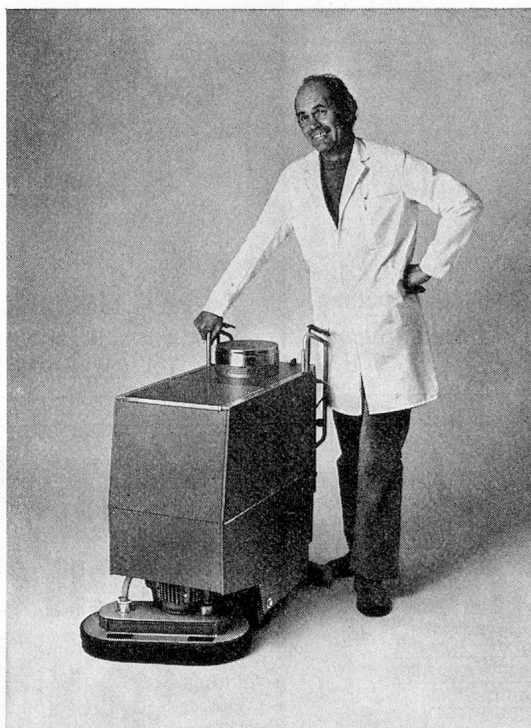

schellenbaum

A. SCHELLENBAUM + CO. AG 8404 WINTERTHUR

Wir sind der Meinung, Putzen sei noch allzuoft Schwerarbeit.

Deshalb haben wir neu den Schweizer Reinigungsautomaten Duomatic 50 E entwickelt.

Eine kleinere Variante unserer Triomatic-Maschinen. Damit auch dort leichter und einfacher gereinigt werden kann, wo bisherige Automaten entweder zu gross oder zu schwer waren.