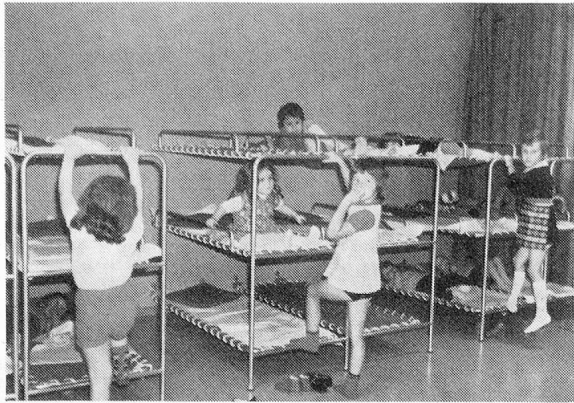

servo
wetrok
löst Ihre Reinigungsprobleme

Name

Strasse

PLZ/Ort

Diethelm & Co. AG, Servo-Wetrok-Organisation
Eggbühlstrasse 28, 8052 Zürich, Tel. 01 50 30 30

Mehr Spielraum mit hostra Liegebetten

Je nach Platzbedarf sind 2- oder 3-stöckige aufklappbare Liegebetten erhältlich.