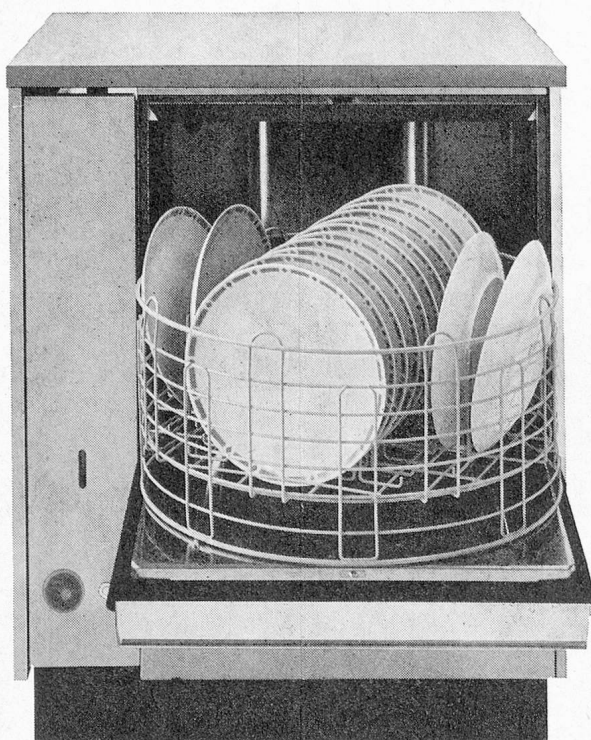

Der SG 8/G wäscht schneller:

Die Stundenkapazität des SG 8/G ist erstaunlich. So können Sie mit den speziell konstruierten Geschirrkörben z. B. bis zu 300 Suppenteller, 600 kleine Teller, 800 Gläser oder 500 Tassen blitzblanksauber waschen und spülen, so sauber als ob sie von Hand gereinigt würden.