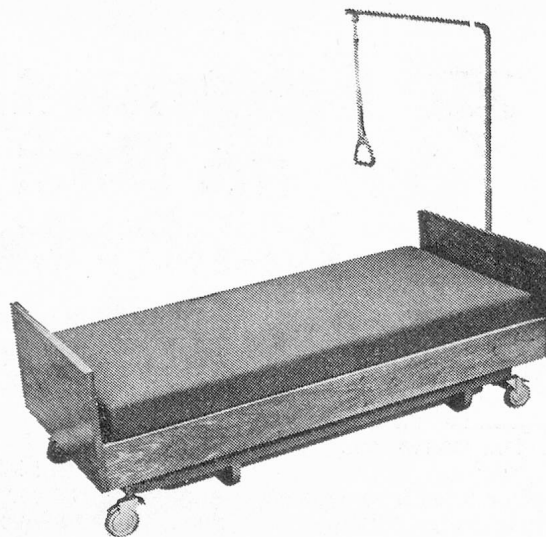

Verlangen Sie Dokumentation, Offerten, Vorschläge oder sogar Probewagen bei

COSMOS

B. Schild & Co. AG

2501 Biel-Bienne

Spitalfahrzeugfabrik

Aebistrasse 71

Tel. (032) 2 83 34/35

SACON

Pflegebetten
sind schön, robust
und praktisch

- Automatische Niveau-Verstellung
- Automatisch verstellbare Rückenstütze
- Automatische Beinhochlagerung
- Robuste Lenkrollen, Geradelauf und Zentralblockierung