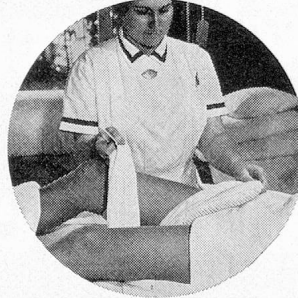

Krankenunterlagen, ringsum geschlossen, kein seitliches Ausfließen, kein Rutschen, keine Druckstellen. 15 verschiedene Ausführungen.

FASERPRODUKTE