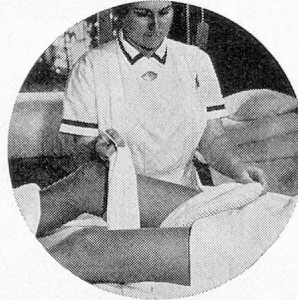

Krankenunterlagen, ringsum geschlossen, kein seitliches Ausfließen, kein Rutschen, keine Druckstellen. 15 verschiedene Ausführungen.

FASERPRODUKTE