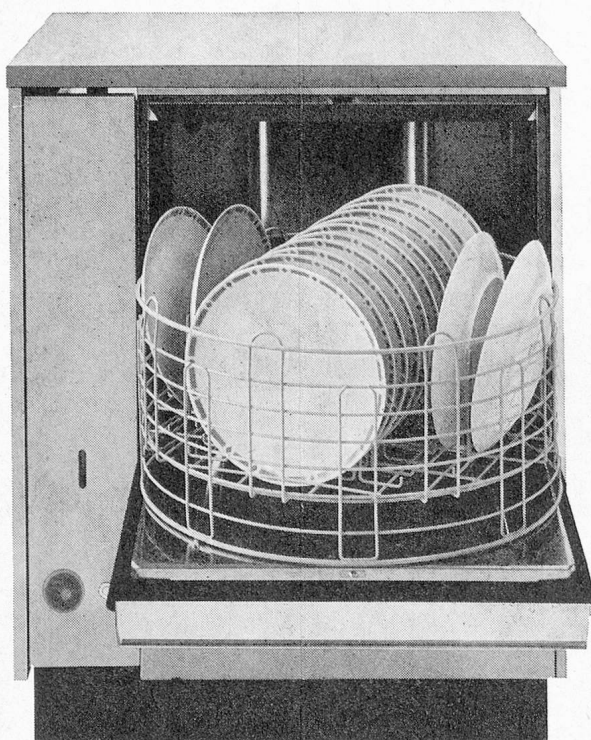

An das Gastgewerbe, an alle Heime und Anstalten:

Der neue Schulthess Geschirrwaschautomat SG8G wäscht schneller und wäscht individuell.

Der SG 8/G wäscht schneller:

Die Stundenkapazität des SG 8/G ist erstaunlich. So können Sie mit den speziell konstruierten Geschirrkörben z.B. bis zu 300 Suppenteller, 600 kleine Teller, 800 Gläser oder 500 Tassen blitzblanksauber waschen und spülen, so sauber als ob sie von Hand gereinigt würden.

Der SG 8/G wäscht individuell:

Sie können nicht nur durch die Wahl der verschiedenen Geschirrkörbe auf Ihre individuellen Wünsche eingehen, sondern auch aus einer Vielzahl von Programmen die für Sie geeigneten wählen. Sämtliche Programme sind auf Lochkarten gespeichert, was Ihnen die Garantie gibt, stets

einen modernen Geschirrwaschautomaten zu besitzen.

Und das sind die weiteren Vorteile des SG 8/G:

Kann überall aufgestellt oder in die Gastro-Norm-Öffnung eingebaut werden * Anschliessbar an Kalt- oder Warmwasserhahn * Geringer Wasser- und Stromverbrauch * Eingebauter Katastrophenschutz verhindert das Überlaufen * Mit oder ohne Boiler lieferbar * Leicht zu reinigen * Beinahe geräuschlos * Wasserenthärter nicht notwendig. Kurz: Der SG 8/G ist der ideale Geschirrwaschautomat für kleinere und mittlere Betriebe.

Verlangen Sie eine unverbindliche Demonstration durch unsere Schulthess-Berater.

SCHULTHESS

Schulthess finden Sie in:

Zürich, Bern, Chur, St. Gallen, Genf, Lausanne, Neuenburg, Lugano-Viganello, Basel (Sanitär Kuhn AG).