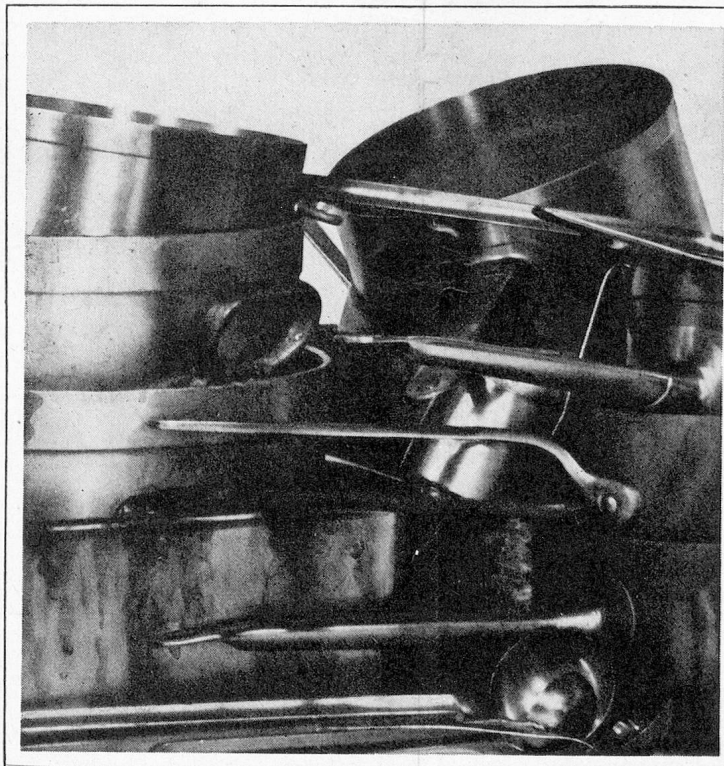

Wo Berge sich erheben

braucht's nicht mehr als: Umschalten, Knopfdruck und 3 Minuten Zeit. Der Kombi-Waschautomat von MEIKO erledigt das so einwandfrei, wie er Geschirr spült.

Ein Casserolen-Automat (mit Platz für Platten bis zu 1 Meter Länge) – und ein Geschirrwash-Automat in einem. Die technische Perfektion und die über 45-jährige MEIKO-Erfahrung haben diesem Allround-Modell für mittelgrosse Betriebe zum grossen Erfolg verholfen. Und damit zum bedeutend günstigeren Preis.