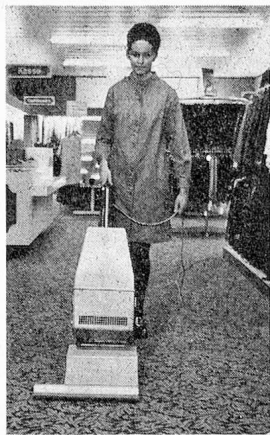

Teppichreinigungsmaschinen