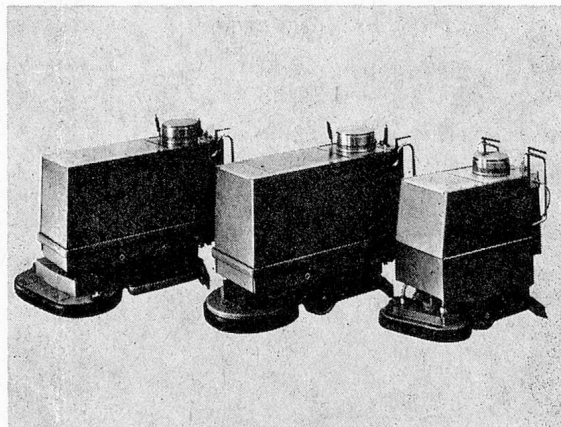

Reinigungsautomaten