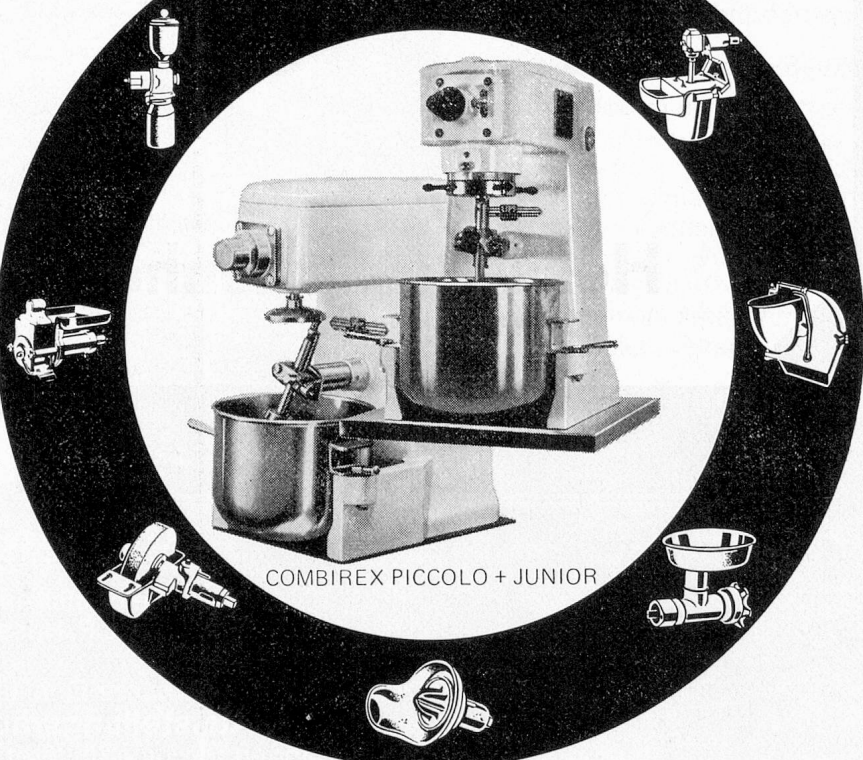

COMBIREX PICCOLO + JUNIOR