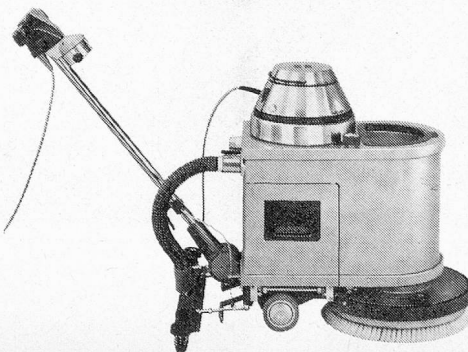

TASKI combimat 42

Endlich ein wendiger, kompakter, preisgünstiger Feg-/Saugautomat! Leistung bis 400 m²/Std. – mit einer Bedienungsperson. Verlangen Sie auch dafür den neuen Farbprospekt.