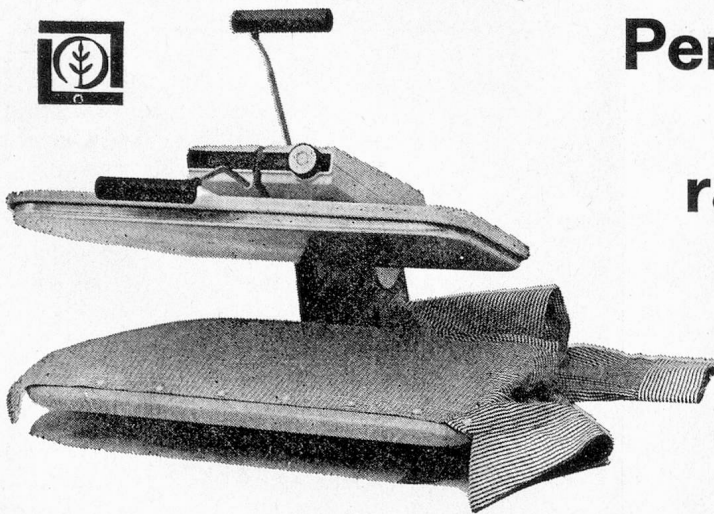

Personal-Einsparung dank rationellem Bügeln mit der

elnapress

Die Elnapress ist die ideale Ergänzung zu den bestehenden Bügelmaschinen in Wäschereien. Sie ist platzsparend, leicht tragbar und sofort zur Hand.

Die Elnapress bietet auch ein besonders einfaches Bügeln von Kleidungsstücken.

Die Elnapress ermöglicht also rationelleres Bügeln. Dadurch wird Personal eingespart.

Möchten Sie weitere Einzelheiten über die Vorteile der Elnapress wissen? Dann senden Sie uns den Coupon. Oder kommen Sie ins Elna-Fachgeschäft.

Senden Sie uns bitte Ihre Unterlagen über die Elnapress.

Name: _____

Telefon: _____

Adresse: _____

PLZ/Ort: _____

Einsenden an: Elna S.A., Postfach, 1211 Genf 13

Nr. Sp 2