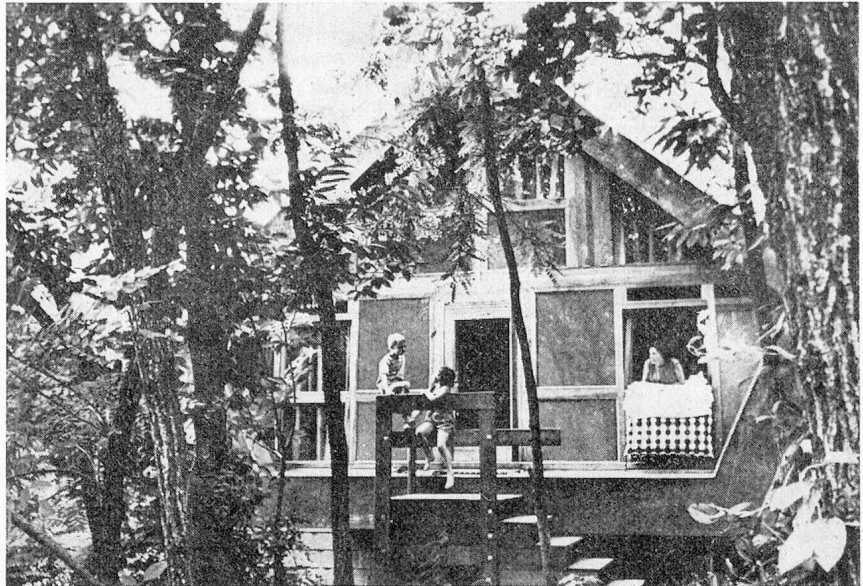

Schul- und Heimverlegungen einmal anders

im Pro-Juventute-Feriendorf

«Bosco della Bella»

Ferien und Schulverlegungen in den lustigen und bequem eingerichteten Häuschen in «Familien»-Gruppen sind sicher für Heim-Kinder und Erwachsene ein frohes Erlebnis.

Von Ponte Tresa oder vom italienischen Luino erreicht man es per Bus oder Auto in zirka 10 Minuten.

Die 27 Häuschen mit 6, 7 und 10 Betten sind ganz aus Holz: Küche mit elektrischem Herd und Backofen, 60-Liter-Kühlschrank, Boiler, 1 Dusche, 2 Lavabos, 2 WC, elektr. Heizung, Bett- und Haushaltwäsche, kompl. Haushaltinventar.

Ein modernes, zur Hälfte gedecktes Schwimmbad, Pingpong-Tische, Boccia-Bahnen und eine Feuerstelle stehen unseren Gästen zur Verfügung.

Für weitere Auskünfte wenden Sie sich bitte an Bosco della Bella, 6981 Ponte Cremenaga TI, Tel. 091 73 13 66.