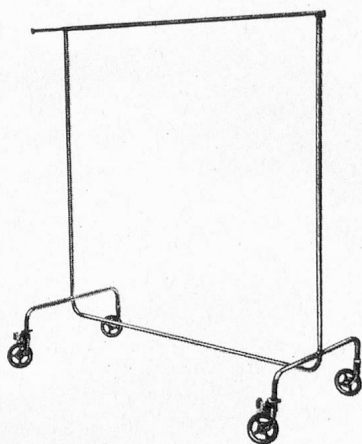

Zimmer-Schiebe- und Rollstühle.

Kranken- und Invaliden-Rollstühle.

Elektrollstühle.

Sonderkonstruktionen jeder Art.

Bitte verlangen Sie Prospekt und Preisliste.

SKS METALLBAU AG  
8762 Schwanden GL  
Telefon 058 81 12 22