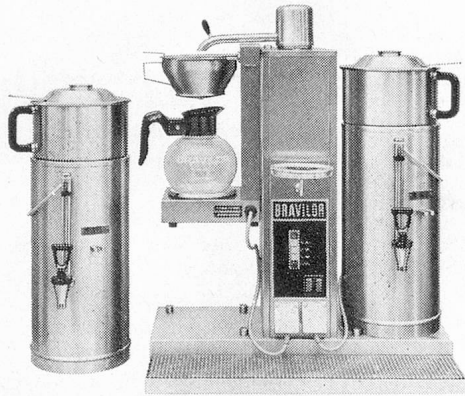

In jeder Buchhandlung.

ROTAPFEL-VERLAG ZÜRICH

rex royal

**HGZ-AKTIENGESELLSCHAFT
8046 Zürich 11**

Zehntenhausstrasse 15—21, Tel. 01 57 14 40

BRAVILOR - Container-Brühanlagen

Modelle mit 5- und 10-Liter-Containern
Automatische Frischwasserbrüfung
Beheizbare Container