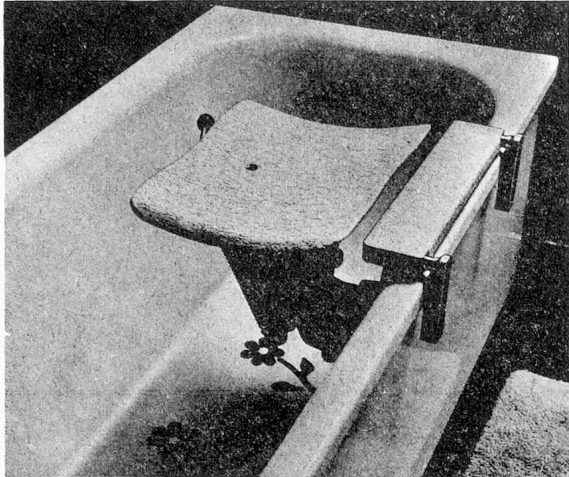

Download PDF: 05.02.2025

ETH-Bibliothek Zürich, E-Periodica, <https://www.e-periodica.ch>

«Messerli»-Badelift

Ihrem Rücken und den Patienten zuliebe!

Der bewährte und unentbehrliche Helfer für das gesamte Pflegepersonal.

Ausgangsstellung: Sitz oben

Endstellung: Sitz unten

Die Vorteile:

- Befestigung an jeder Badewanne möglich
- Einfache Montage, zwei Handgriffe genügen
- Maximal tiefe Sitzgelegenheit
- Uneingeschränkte Bewegungsfreiheit beim Baden
- Problemlose Bedienung, keine zusätzlichen Installationen nötig
- Leicht zu transportieren
- Ideal auch für Gemeindeschwestern