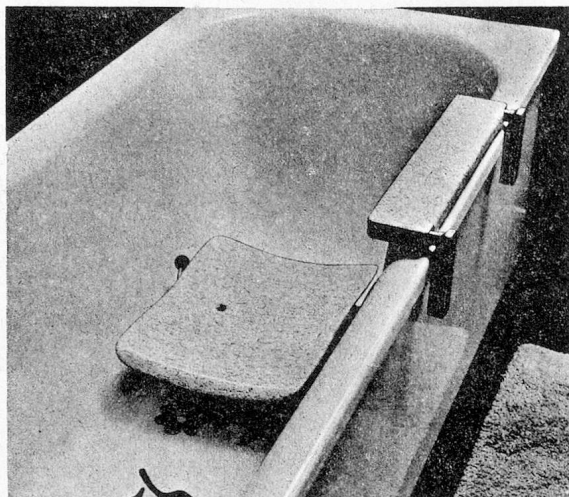

Download PDF: 05.02.2025

ETH-Bibliothek Zürich, E-Periodica, <https://www.e-periodica.ch>

«Messerli»-Badelift

Ihrem Rücken und den Patienten zuliebe!

Der bewährte und unentbehrliche Helfer für das gesamte Pflegepersonal.

Ausgangsstellung: Sitz oben

Endstellung: Sitz unten

Die Vorteile:

- Befestigung an jeder Badewanne möglich
- Einfache Montage, zwei Handgriffe genügen
- Maximal tiefe Sitzgelegenheit
- Uneingeschränkte Bewegungsfreiheit beim Baden
- Problemlose Bedienung, keine zusätzlichen Installationen nötig
- Leicht zu transportieren
- Ideal auch für Gemeindeschwestern